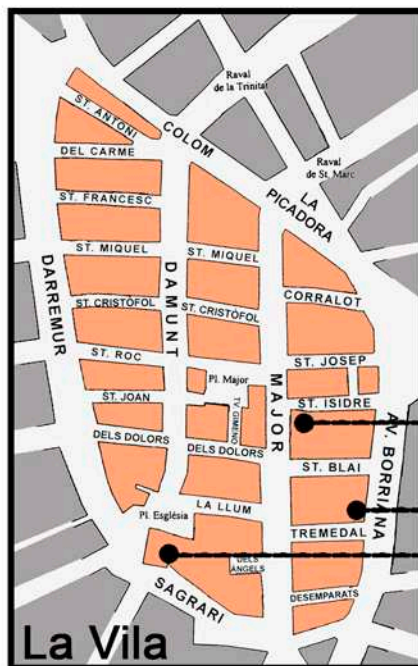

Museus d'Almassora

Horaris de visita

Plànol d'ubicació

- Museu Municipal
- Museu del Joguet
- Museu Parroquial

Museus d'Almassora

Ruta: dissabtes, primer i tercer de mes: de 10 a 13 h

Museu d'Almassora c/ Major
Horari: de dimarts a divendres de 10 a 13 h
Dissabtes, primer i tercer de mes: de 9.30 a 13 h