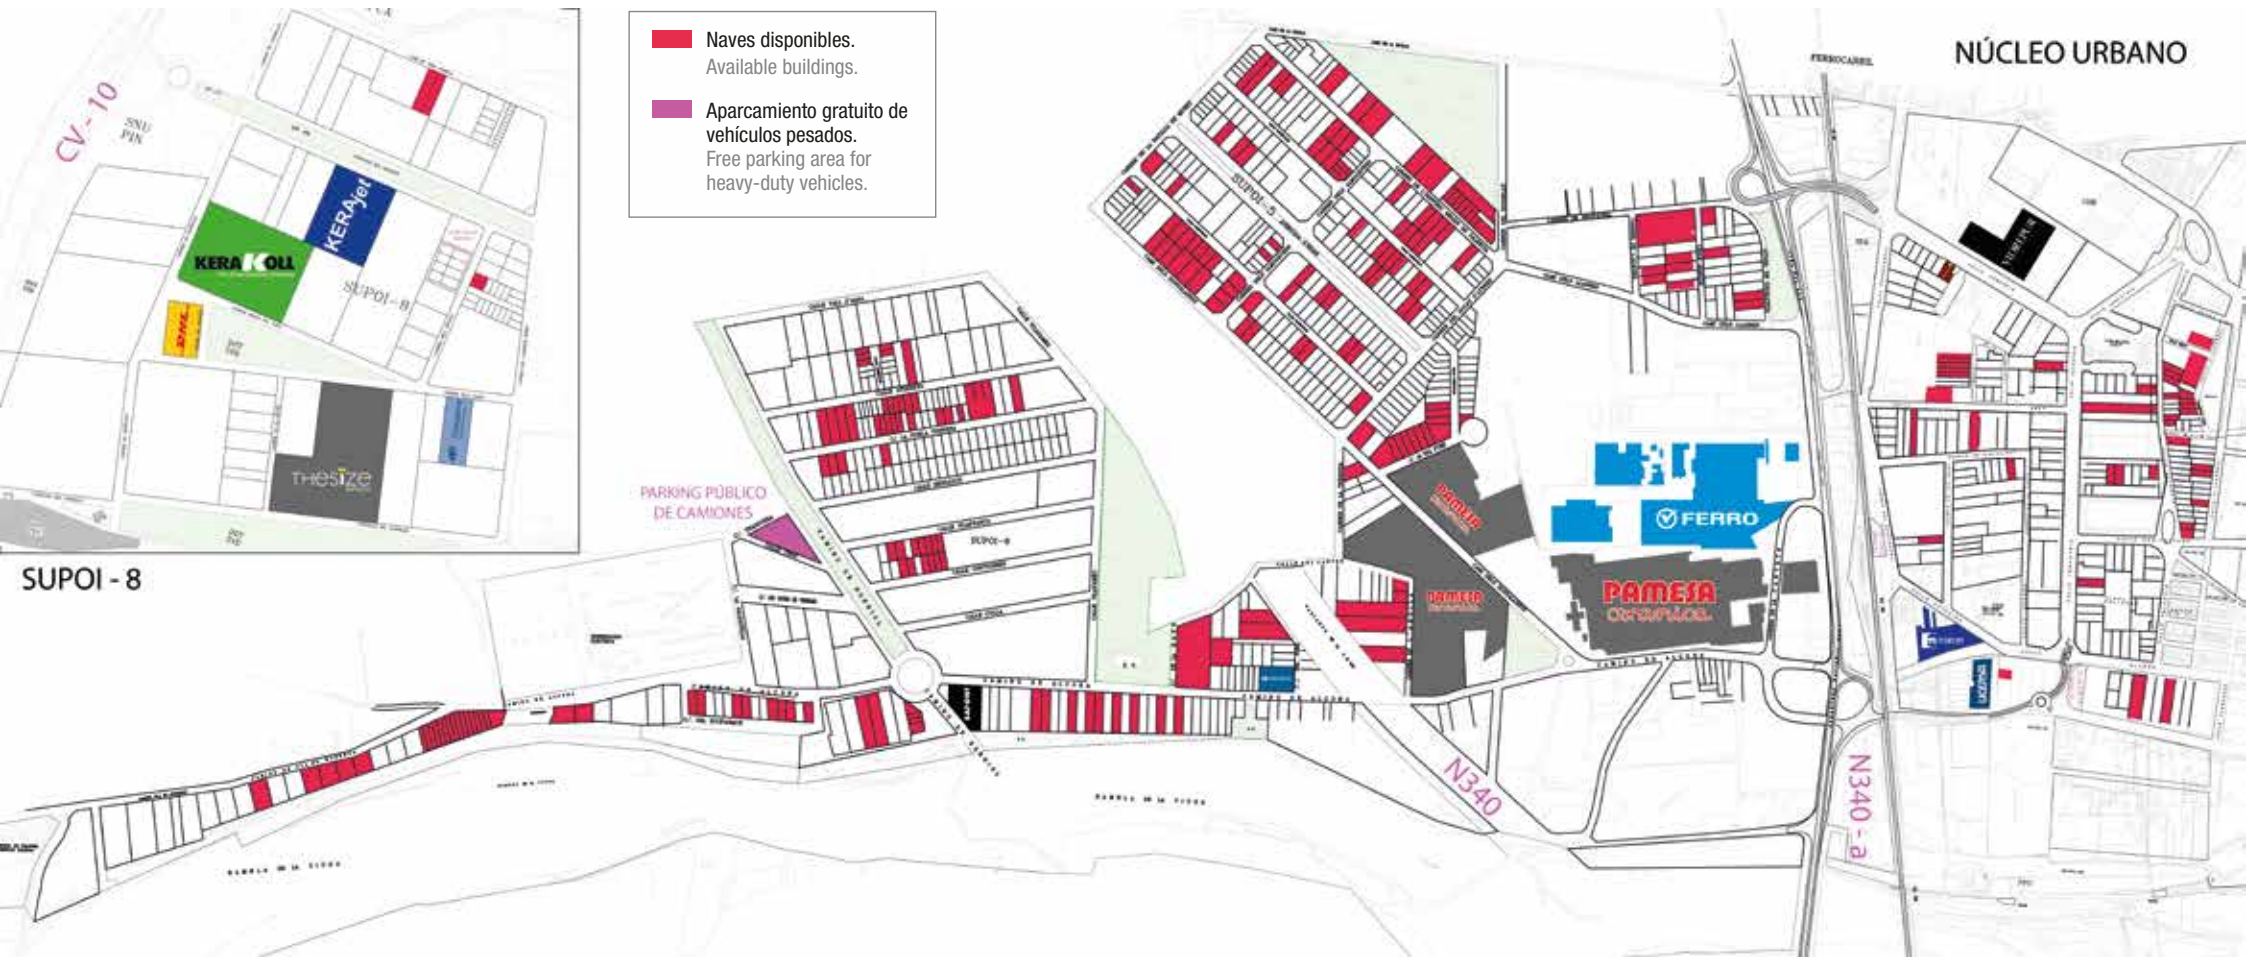

■ Naves disponibles.
Available buildings.

■ Aparcamiento gratuito de vehículos pesados.
Free parking area for heavy-duty vehicles.

SUPOI - 8

NÚCLEO URBANO

Multitud de empresas cerámicas y servicios asociados a éstas han elegido **Almassora** para desarrollar su negocio. Entre las más destacadas figuran:

We are proud to say that a large number of ceramic tile companies and associated suppliers and services have chosen **Almassora** to develop their business. Among them, we highlight:

- AZULEJERA ALCORENSE
- PAMESA CERÁMICA
- FERRO SPAIN
- TERRACOTA PAVIMENTOS DE GRES
- DIEGO CER-AN
- THESIZE SURFACES
- CERÁMICA KERSA
- MANUFACTURAS PORCELÁNICAS
- COMPOSICIONES ARTÍSTICAS CERÁMICA

- MOSAICOS SAFONT
- MACER
- KERAKOLL
- KERAJET
- ERRECE MAQ. CERÁMICA
- COLORTILE
- SAFEX CEREBAÑO

- MATIMEX
- DELICATESEM CERÁMICO
- ÚTILES CERÁMICOS
- TALLER TÉCNICO CERÁMICO
- EFI CRETAPRINT
- BARBIERI & TAROZZI IBERICA

- SEYCA TECNIC
- THESIZE NEOLITH
- SIGMADIAMANT
- GRES FORT
- VIDREPUR

Escanee este código para ampliar el mapa desde su móvil.
Scan this code in order to enlarge the map in your smartphone.