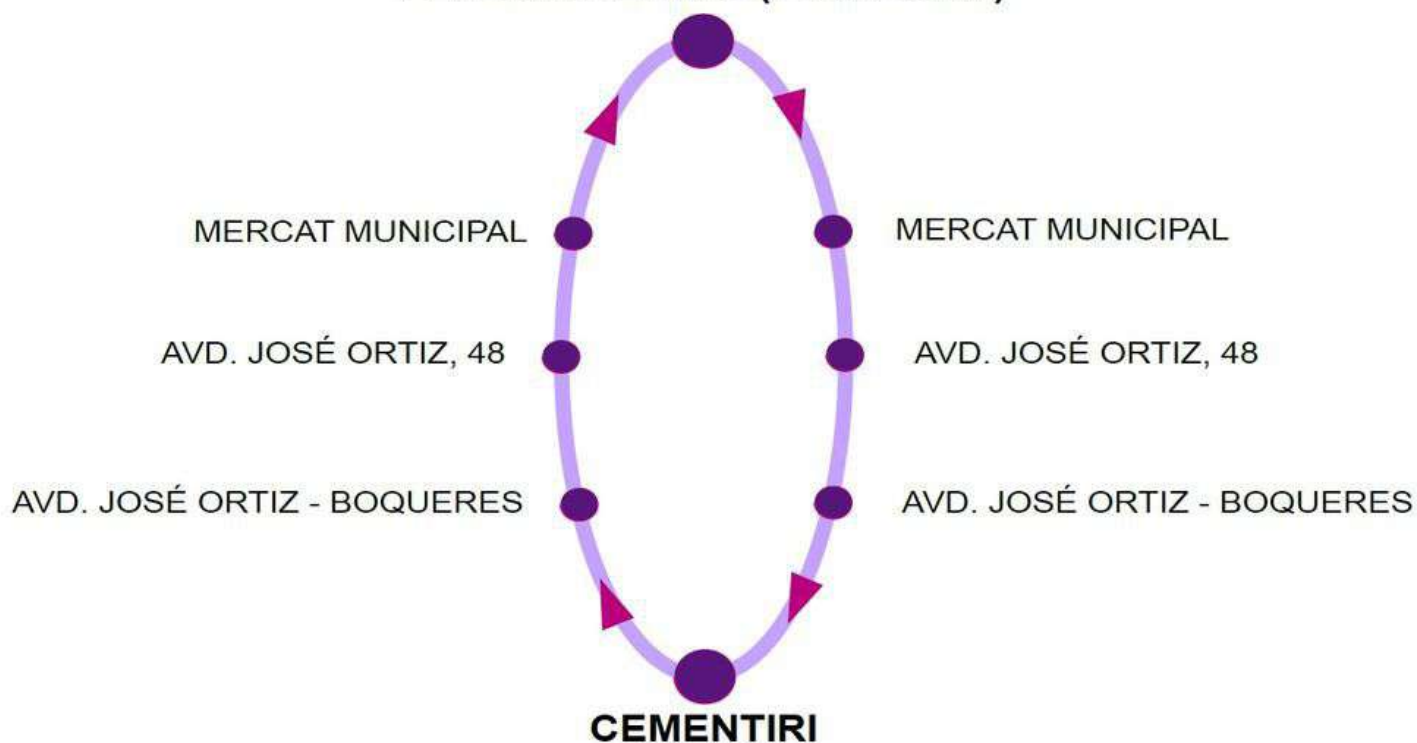

## PL. DR. FLEMING (PICADORA)

NUCLI URBÀ	CEMENTIRI
EIXIDA PLATJA 8.30 *	8.45
9.00	9.15
9.30	9.45
10.00	10.15
10.30	10.45
11.00	11.15
11.30	11.45
12.00	12.15
12.30	12.45
13.00	* 13.15 TORNADA PLATJA
EIXIDA PLATJA 15.30 *	15.45
16.00	16.15
16.30	16.45
17.00	17.15
17.30	17.45
18.00	18.15
18.30	* 18.45 TORNADA PLATJA