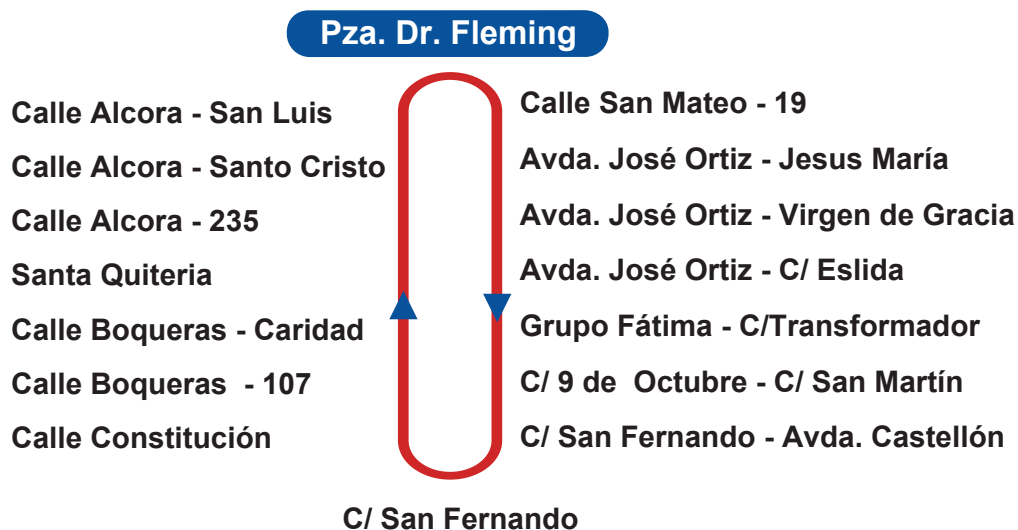

• Almassora - Playa 2020 •

Del 1 de julio al 31 de agosto (lunes a domingo)

SIMBOLOGÍA

- ▶ Sentido del recorrido.
- Recorrido de la Línea

HORARIOS (Salida Pza. Dr Fleming)

Lunes a viernes: 7:15 - 8:15 - 10:00 - 11:00 - 12:00 - 13:30 - 15:00 - 16:00 - 17:00 - 18:00 - 19:00 h

Sábados: 7:15 - 8:30 - 10:00 - 11:00 - 12:15 - 17:00 - 18:00 - 19:00 h

Domingos: 9:15 - 11:15 - 13:15 - 17:00 - 18:00 - 19:00 - 21:00 h

• Almassora - Santa Quiteria 2020 •

Del 1 de julio al 31 de agosto (lunes a sábados)

HORARIOS (Salida Dr. Fleming)

De Lunes a sábado: 9:30 y 13:00 h