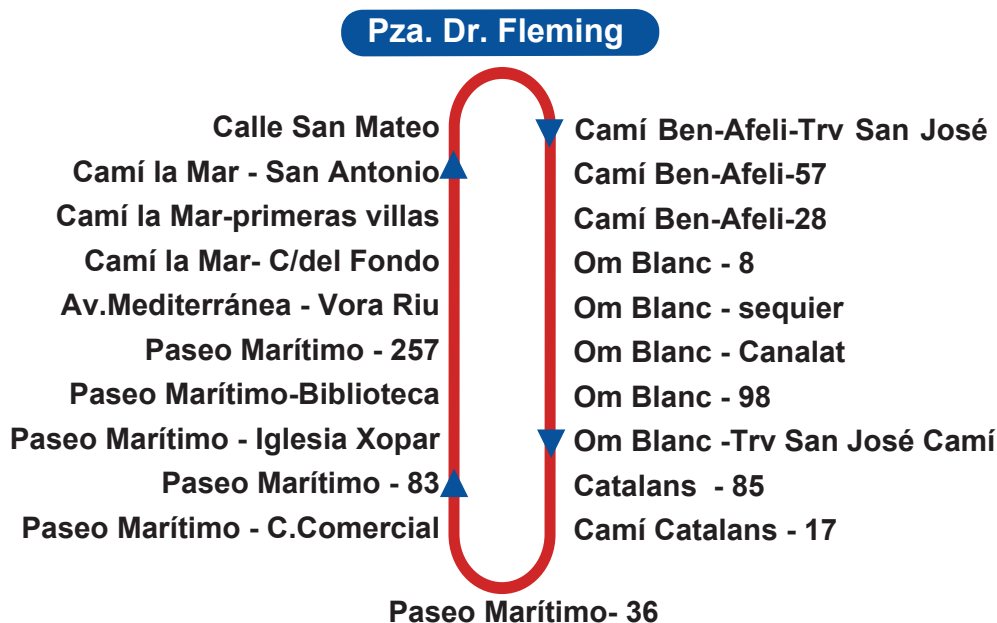

• Almassora - Playa 2020 •

Del 1 de julio al 31 de agosto (lunes a domingo)

SIMBOLOGÍA

- ▶ Sentido del recorrido.
- Recorrido de la Línea

HORARIOS (Salida Pza. Dr Fleming)

Lunes a viernes: 7:15 - 8:15 - 10:00 - 11:00 - 12:00 - 13:30 - 15:00 - 16:00 - 17:00 - 18:00 - 19:00 h

Sábados: 7:15 - 8:30 - 10:00 - 11:00 - 12:15 - 17:00 - 18:00 - 19:00 h

Domingos: 9:15 - 11:15 - 13:15 - 17:00 - 18:00 - 19:00 - 21:00 h

• Almassora - Santa Quiteria 2020 •

Del 1 de julio al 31 de agosto (lunes a sábados)

HORARIOS (Salida Dr. Fleming)

De Lunes a sábado: 9:30 y 13:00 h