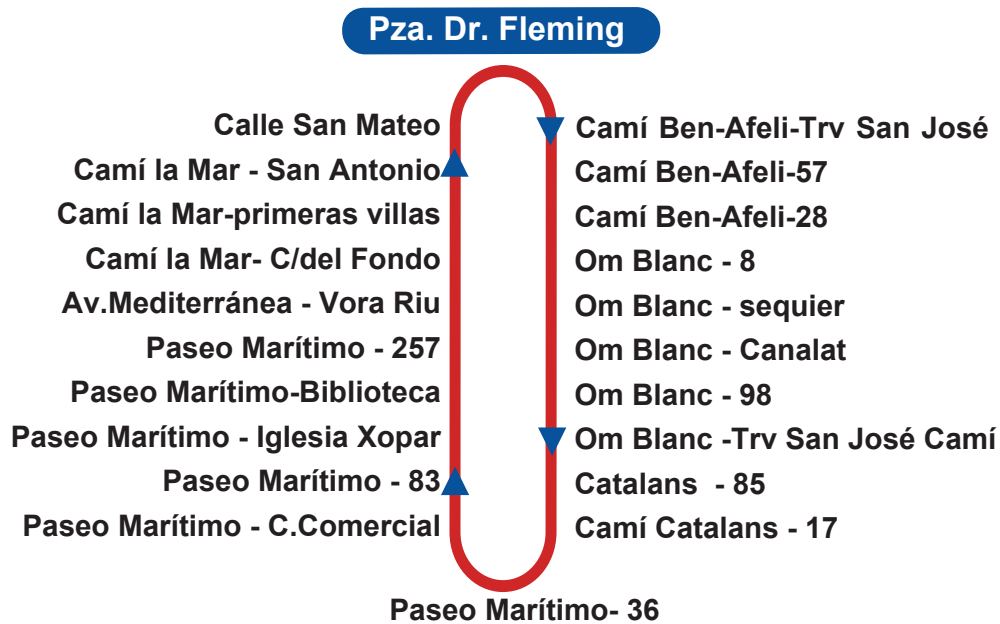

• Almassora - Playa 2021 •

Del 1 de julio al 31 de agosto (lunes a domingo)

SIMBOLOGÍA

- ▶ Sentido del recorrido.
- Recorrido de la Línea

HORARIOS (Salida Pza. Dr Fleming)

Lunes a viernes: 7:15 - 8:15 - 10:00 - 11:00 - 12:00 - 13:30 - 15:00 - 16:00 - 17:00 - 18:00 - 19:00 h

Sábados: 7:15 - 8:30 - 10:00 - 11:00 - 12:15 - 17:00 - 18:00 - 19:00 h

Domingos: 9:15 - 11:15 - 13:15 - 17:00 - 18:00 - 19:00 - 21:00 h

Almassora - Santa Quiteria 2021•

Del 1 de julio al 31 de agosto (lunes a sábado)

HORARIOS (Salida Dr. Fleming)

De Lunes a sábado: 9:30 y 13:00 h