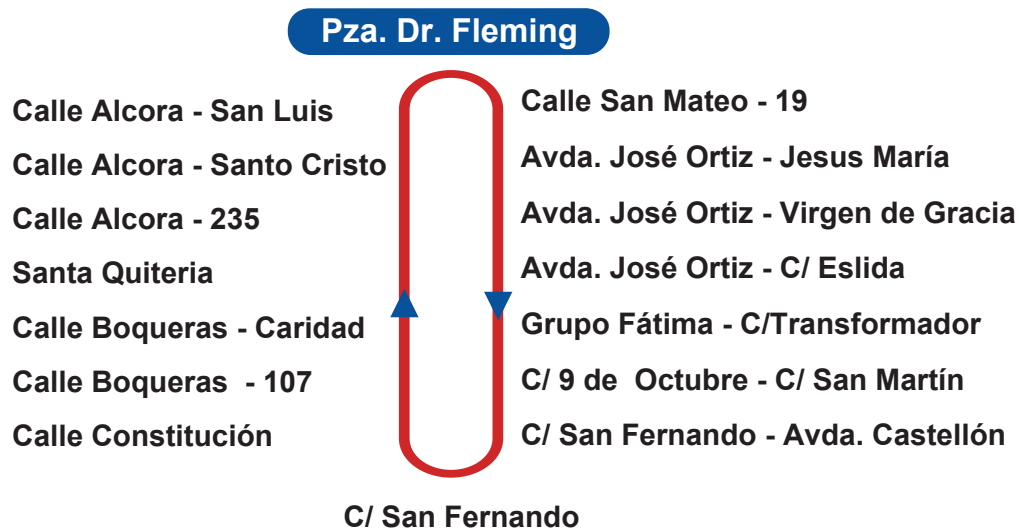

• Almassora - Playa 2021 •

Del 1 de julio al 31 de agosto (lunes a domingo)

SIMBOLOGÍA

- ▶ Sentido del recorrido.
- Recorrido de la Línea

HORARIOS (Salida Pza. Dr Fleming)

Lunes a viernes: 7:15 - 8:15 - 10:00 - 11:00 - 12:00 - 13:30 - 15:00 - 16:00 - 17:00 - 18:00 - 19:00 h

Sábados: 7:15 - 8:30 - 10:00 - 11:00 - 12:15 - 17:00 - 18:00 - 19:00 h

Domingos: 9:15 - 11:15 - 13:15 - 17:00 - 18:00 - 19:00 - 21:00 h

Almassora - Santa Quiteria 2021•

Del 1 de julio al 31 de agosto (lunes a sábado)

HORARIOS (Salida Dr. Fleming)

De Lunes a sábado: 9:30 y 13:00 h