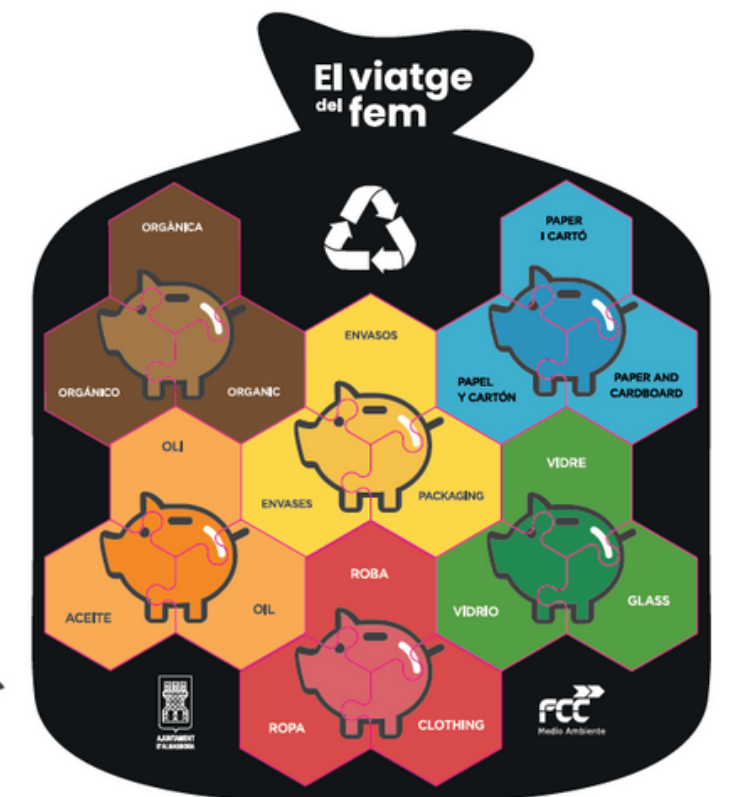

El viatge del fem

AJUNTAMENT D'ALMASSORA

ACTUALITAT

31 de desembre de 2020

15% MATERIAL RECICLAT
85% FEM A L'ABOCADOR

OBJECTIU

31 de desembre de 2022

Segons el Pla Integral de Residus de la Comunitat Valenciana (PIRCV)

70% MATERIAL RECICLAT
30% FEM A L'ABOCADOR

1.000.000€ D'ESTALVI

+ 11.764 m²
de via ciclista

+ 2.740
lluminàries LED

+ 2.000
arbres plantats

*Busca els contenidors
amb el nostre perquè ECO!*

AJUNTAMENT
D'ALMASSORA

El viatge del fem

ECOPARC
Tel. 964 565 105
Horari
De dilluns a dissabte
Matins de 9:30 a 14:00 hores
Vesprades de 16:00 a 19:00 hores
Diumenges i festius
Matins de 9:00 a 14:00 hores

**SERVEI DE RECOLLIDA DE MOBLES
I VOLUMINOSOS**
Tel. 964 216 134