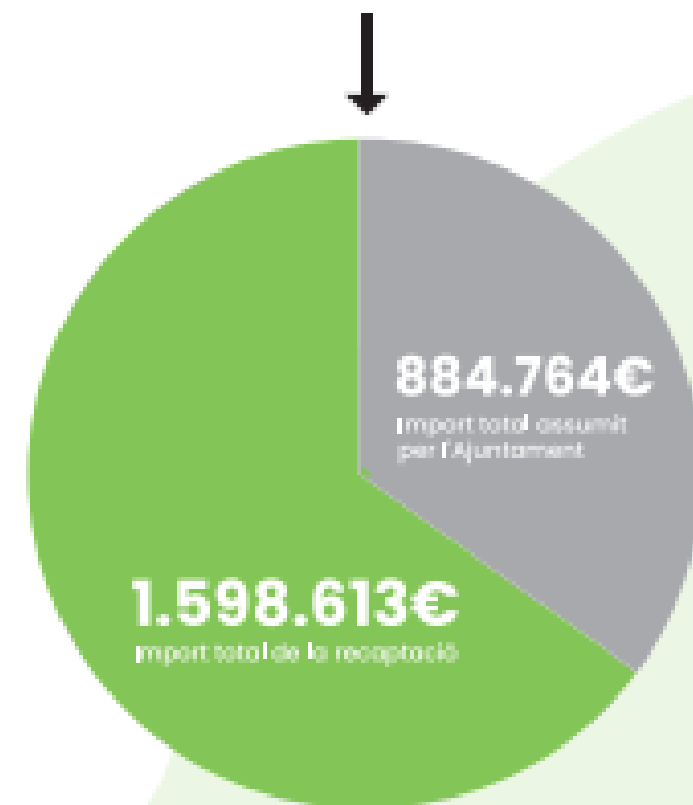

85.553€ Recollida de fracció orgànica (recollida 4 vegades setmana)

22.945€ Recollida de paper cartó (recollida 1 vegada setmana)

21.358€ Recollida de cartó comerços (recollida 1 vegada setmana)

46.681€ Recollida d'envasos lleugers (recollida 3 vegades setmana)

32.690€ Recollida de mobles i voluminosos (recollida 2 vegades setmana)

6.594€ Recollida de restes vegetals (14 jornades anuals)

142.837€ Cost anual escoparc

0€ Recollida de vidre, roba i oli (1 vegada cada 15 dies)

-84.510€ Abonament ECOEMBES envasos i paper cartó

2.483.377€ TOTAL

RECAPTACIÓ ANUAL PADRÓ DEL FEM

1.598.613€ TOTAL

SI RECICLEM ESTALVIEM

Més utilització dels punts de reciclatge i l'escoparc, més estalvi en el fem tradicional