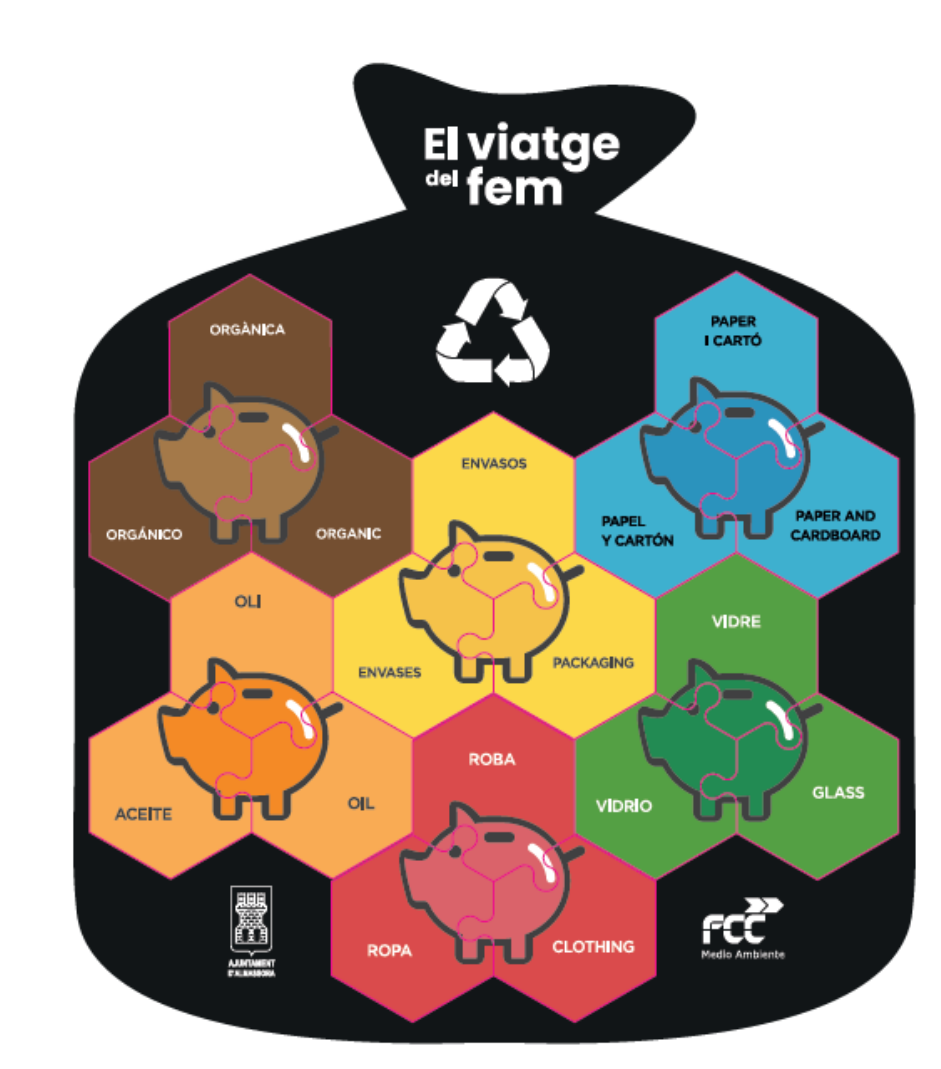

-84.510€ Abonament ECOEMBES envasos i paper cartó

2.483.377€ TOTAL

RECAPTACIÓ ANUAL PADRÓ DEL FEM

1.598.613€ TOTAL

SI RECICLEM ESTALVIEM

Més utilització dels punts de reciclatge i l'escoparc, més estalvi en el fem tradicional

Residu sòlid urbà 11.642.280 KG

AJUNTAMENT D'ALMASSORA

ACTIVIDAD PARA INFANTIL

**LA BOLSA
DE BASURA
ES UN PUZZLE
DESORDENADO
SIN MONTAR**

ACTIVIDAD PARA PRIMARIA

AJUNTAMENT
D'ALMASSORA

NUESTRA FICHA

NUESTROS ICONOS