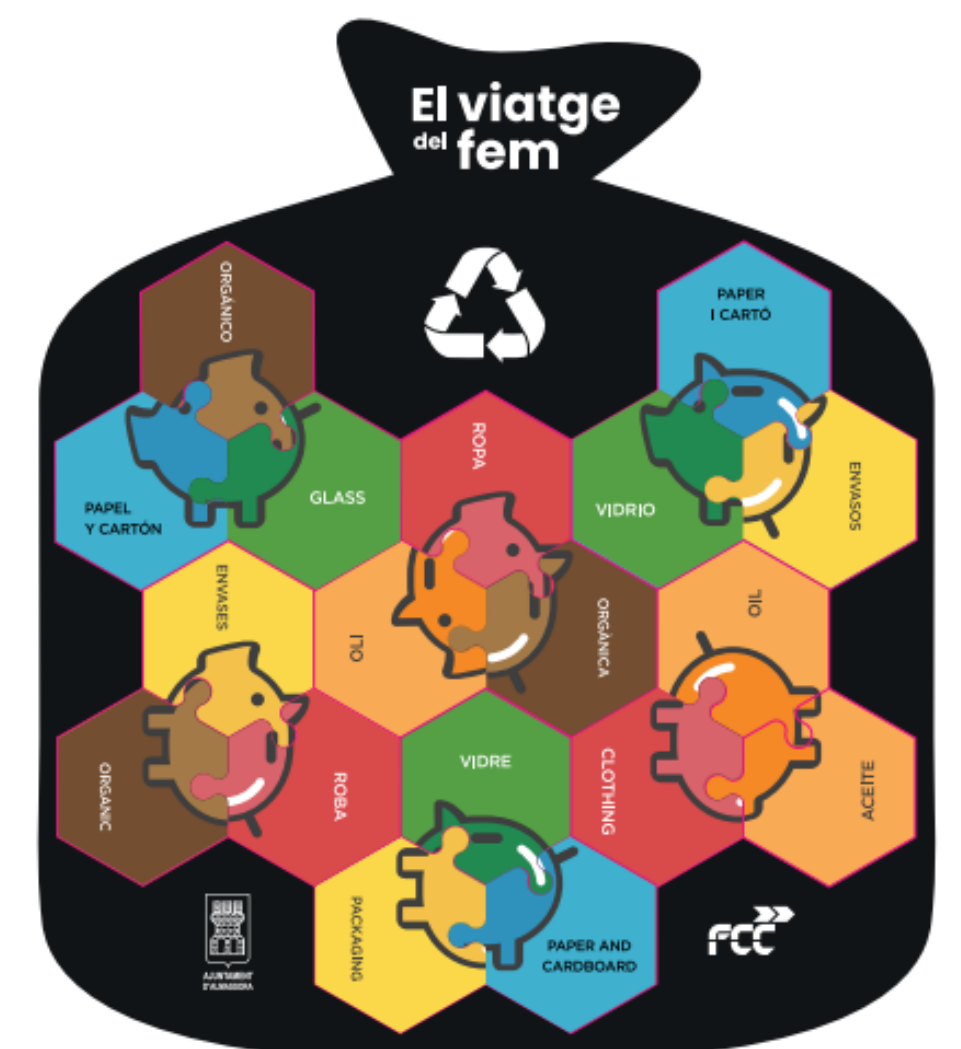

-84.510€ Abonament ECOEMBES envasos i paper cartó

2.483.377€ TOTAL

RECAPTACIÓ ANUAL PADRÓ DEL FEM

1.598.613€ TOTAL

SI RECICLEM ESTALVIEM

Més utilització dels punts de reciclatge i l'escoparc, més estalvi en el fem tradicional

Residu sòlid urbà 11.642.280 KG

AJUNTAMENT D'ALMASSORA

ACTIVIDAD PARA INFANTIL

**LA BOLSA
DE BASURA
ES UN PUZZLE
DESORDENADO
SIN MONTAR**

ACTIVIDAD PARA PRIMARIA

AJUNTAMENT
D'ALMASSORA

NUESTRA FICHA

NUESTROS ICONOS