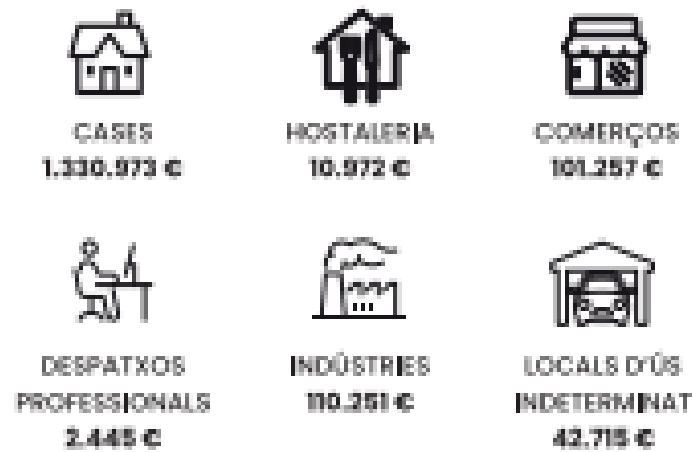

85.553€ Recollida de fracció orgànica (recollida 4 vegades setmana)

22.945€ Recollida de paper cartó (recollida 1 vegada setmana)

21.358€ Recollida de cartó comerços (recollida 1 vegada setmana)

46.681€ Recollida d'envasos lleugers (recollida 3 vegades setmana)

32.690€ Recollida de mobles i voluminosos (recollida 2 vegades setmana)

6.594€ Recollida de restes vegetals (14 jornades anuals)

142.837€ Cost anual escoparc

0€ Recollida de vidre, roba i oli (1 vegada cada 15 dies)

-84.510€ Abonament ECOEMBES envasos i paper cartó

2.483.377€ TOTAL

RECAPTACIÓ ANUAL PADRÓ DEL FEM

1.598.613€ TOTAL

SI RECICLEM ESTALVIEM

Més utilització dels punts de reciclatge i l'escoparc, més estalvi en el fem tradicional