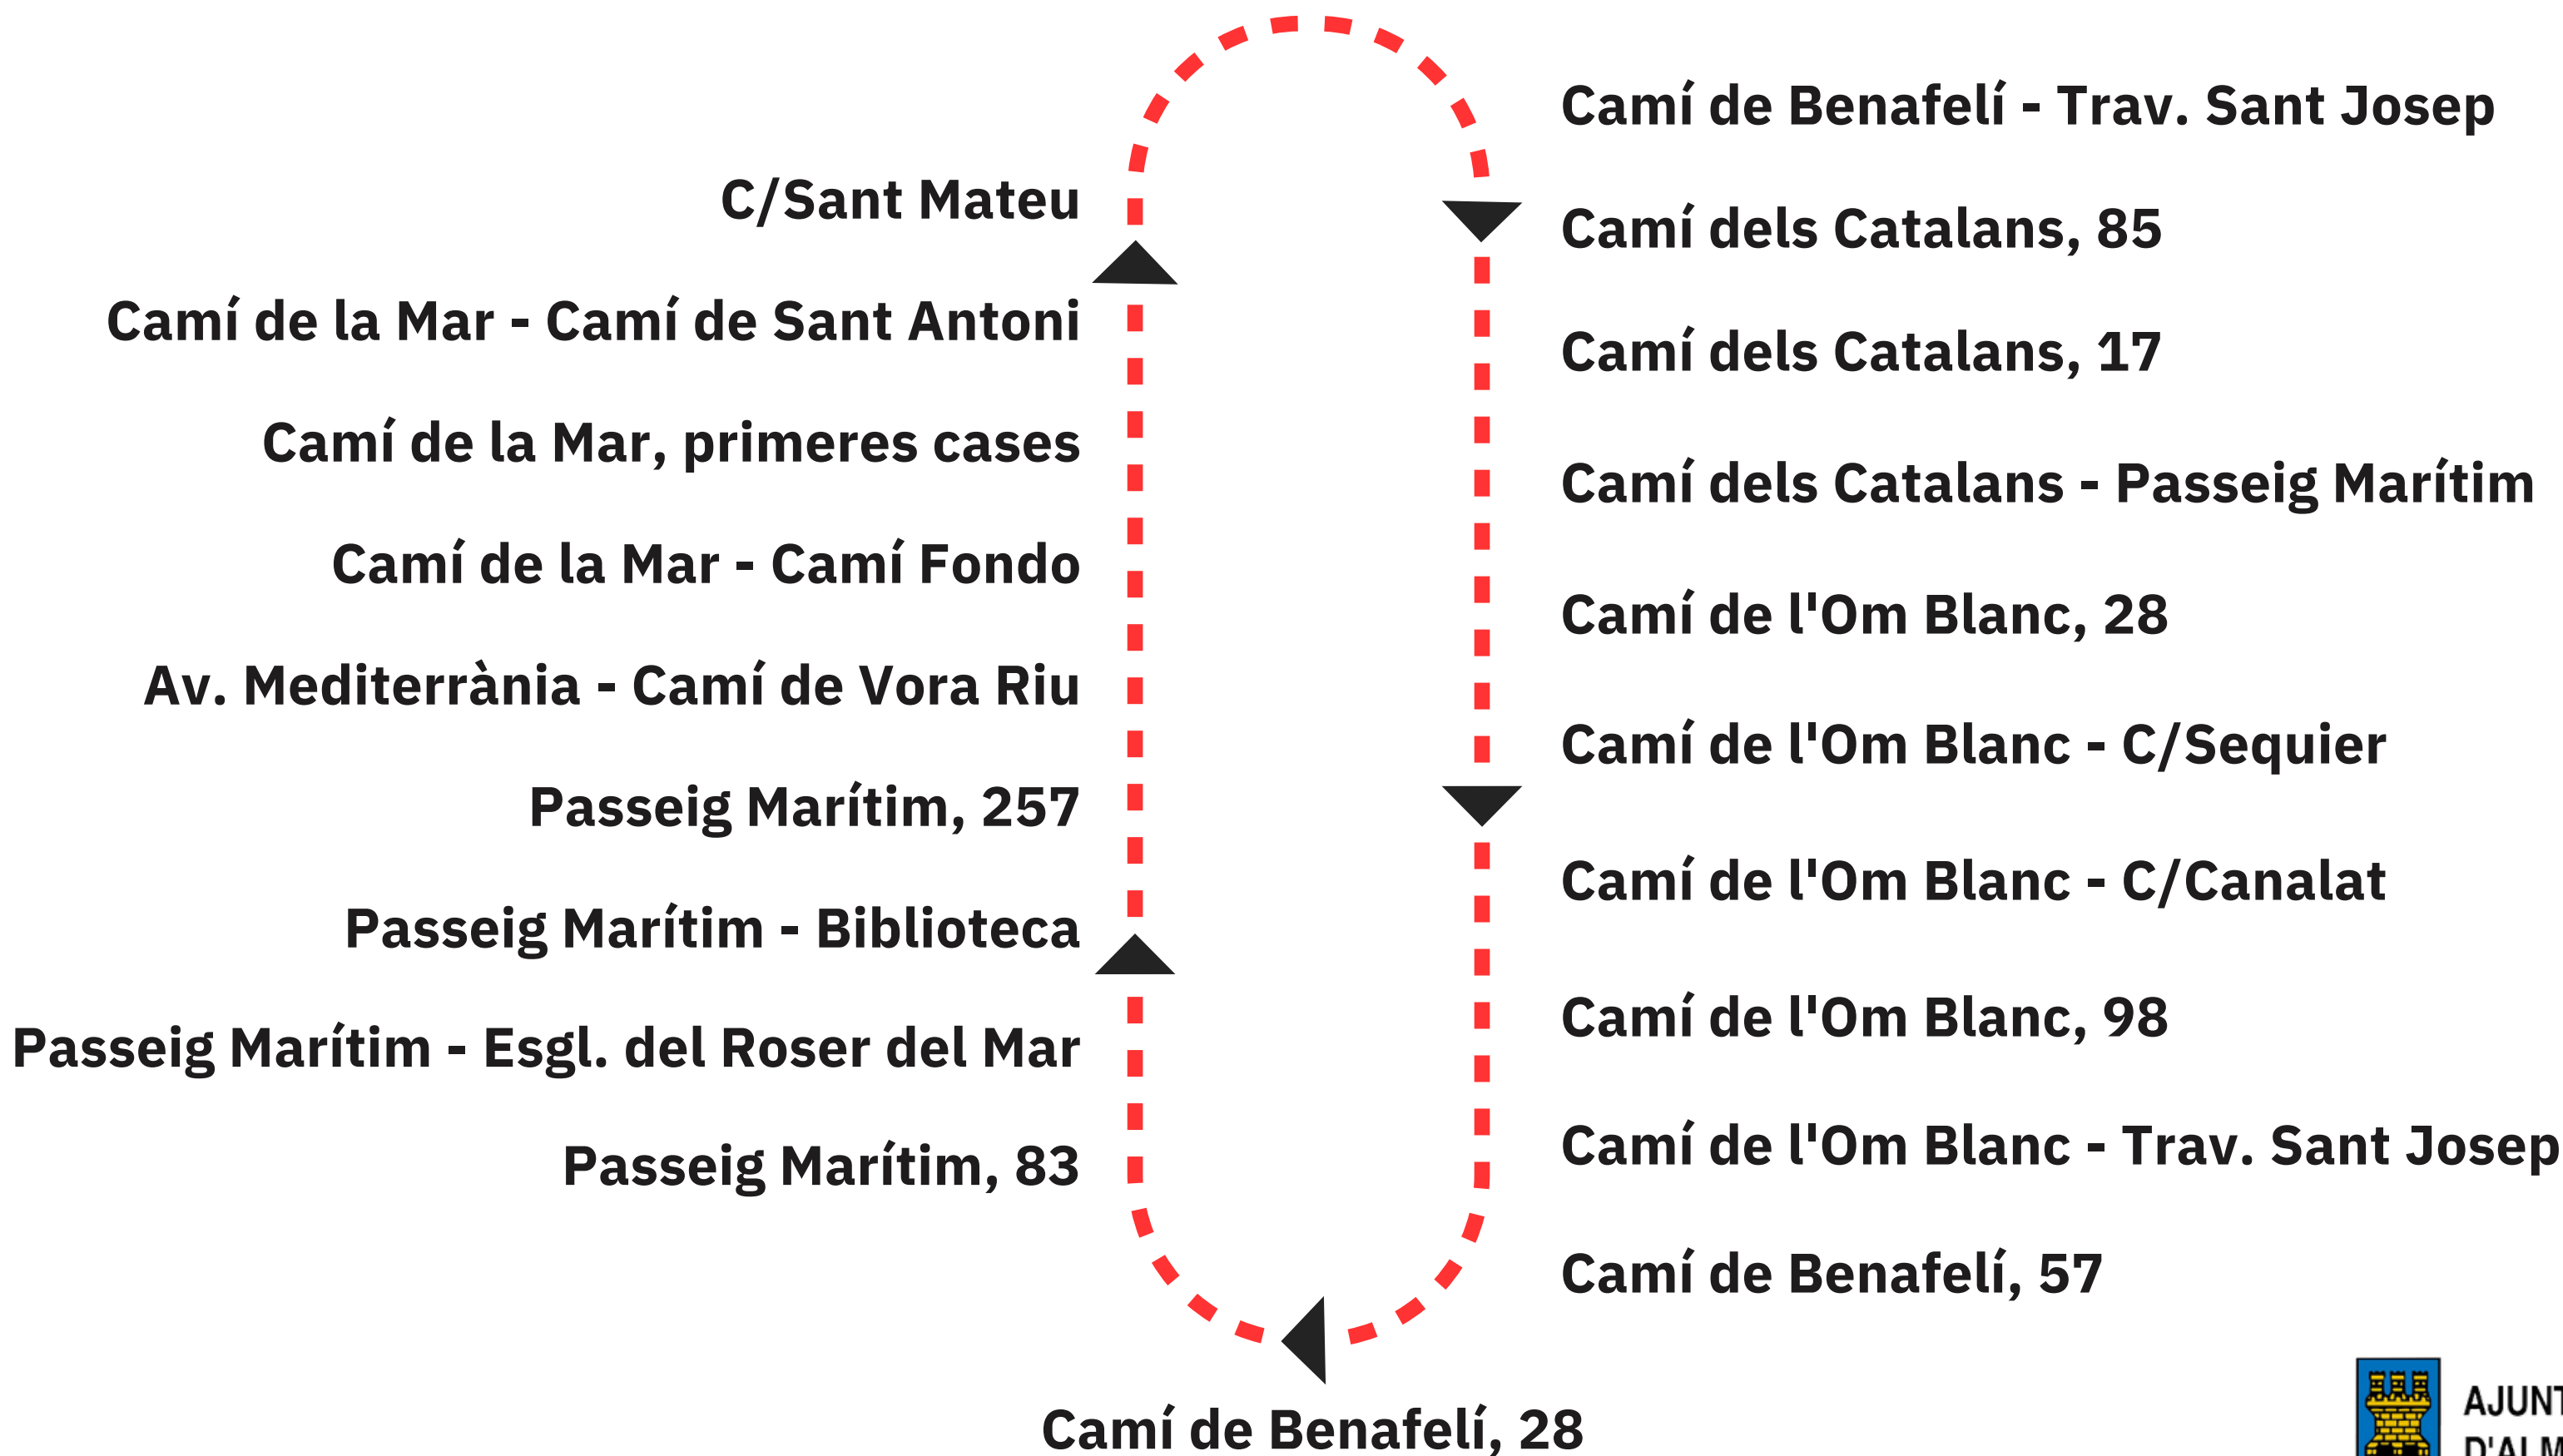

Dimarts i divendres,
amb motiu del mercat,
l'itinerari es modifica:

- Av. Borriana (C/Tremedal)
- C/Sagrari
- C/Darremur (C/M. de D. del Carme)
- C/Sant Lluís (C/Sant Jaume)
- Av. Josep Ortiz

Pl. Dr. Fleming

Pl. Dr. Fleming

Línia Almassora Urbana

els dissabtes,
l'últim servei és a les 12:30 h

eixida	Pl. Dr. Fleming	9:30	10:30	11:30	12:30	14:00	17:15	18:15
	C/Sant Mateu, 19	9:31	10:31	11:31	12:31	14:01	17:16	18:16
	Av. Josep Ortiz - C/Jesús i Maria	9:32	10:32	11:32	12:32	14:02	17:17	18:18
	Av. Josep Ortiz - C/ M. de D. de Gràcia	9:33	10:33	11:33	12:33	14:03	17:18	18:18
	Av. Josep Ortiz - C/Eslida	9:37	10:37	11:37	12:37	14:07	17:22	18:22
	Av. Josep Ortiz - Escola Taller	9:38	10:38	11:38	12:38	14:08	17:23	18:23
	Grup Fàtima - C/Sant Pau	9:39	10:39	11:39	12:39	14:09	17:24	18:24
	C/Nou d'Octubre - C/Sant Martí	9:39	10:39	11:39	12:40	14:09	17:24	18:24
	Av. Castelló - C/Sant Ferran	9:40	10:40	11:40	12:41	14:10	17:25	18:16
	C/Sant Ferran	9:40	10:40	11:40	12:42	14:10	17:25	18:18
	C/Constitució	9:41	10:41	11:41	12:43	14:11	17:26	18:18
	C/Boqueres - C/Caritat	9:43	10:43	11:43	12:44	14:13	17:28	18:22
	C/Boqueres, 107	9:43	10:43	11:43	12:44	14:13	17:28	18:22
	C/Alcora, 235	9:44	10:44	11:44	12:44	14:14	17:29	18:24
	C/l'Alcora - C/Santíssim Crist	9:44	10:44	11:44	12:44	14:14	17:29	18:22
	C/l'Alcora - Sant Lluís	9:45	10:45	11:45	12:45	14:15	17:30	18:30
	Pl. Dr. Fleming	9:45	10:45	11:45	12:45	14:15	17:30	18:30