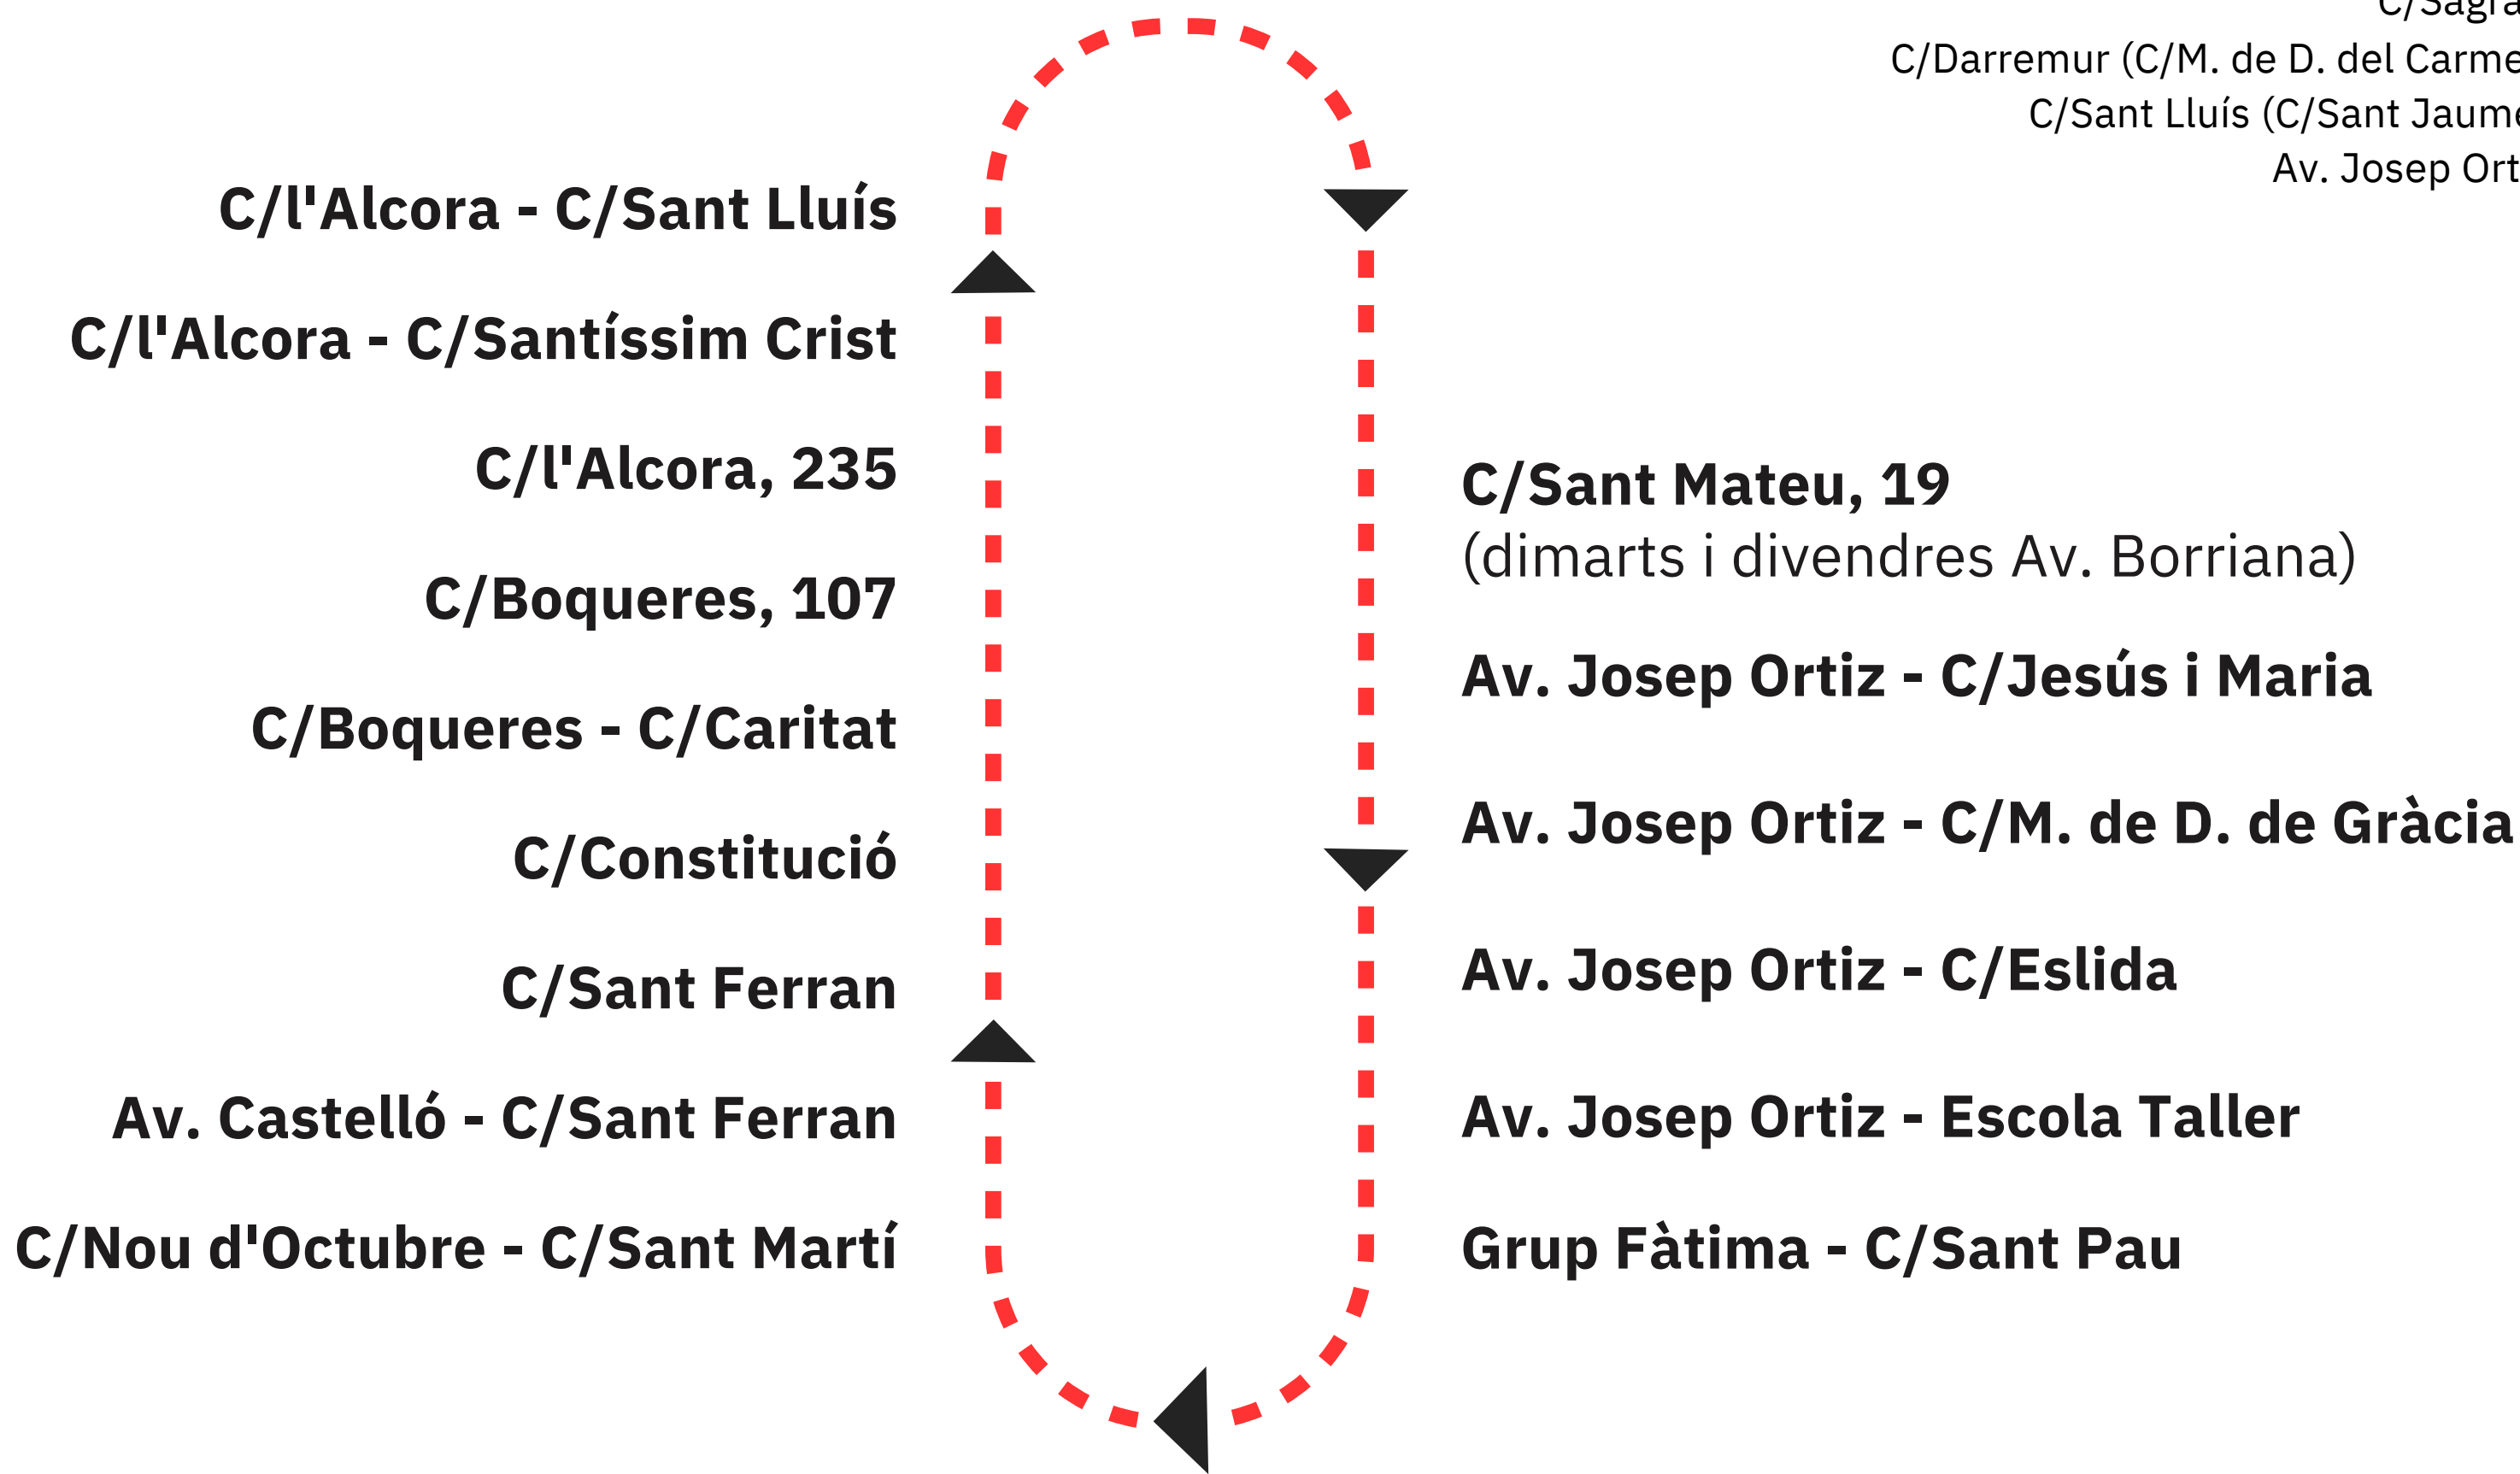

Dimarts i divendres,
amb motiu del mercat,
l'itinerari es modifica:

- Av. Borriana (C/Tremedal)
- C/Sagrari
- C/Darremur (C/M. de D. del Carme)
- C/Sant Lluís (C/Sant Jaume)
- Av. Josep Ortiz

Pl. Dr. Fleming

Pl. Dr. Fleming

Línia Almassora Urbana

els dissabtes,
l'últim servei és a les 12:30 h

eixida	Pl. Dr. Fleming	9:30	10:30	11:30	12:30	14:00	17:15	18:15
	C/Sant Mateu, 19	9:31	10:31	11:31	12:31	14:01	17:16	18:16
	Av. Josep Ortiz - C/Jesús i Maria	9:32	10:32	11:32	12:32	14:02	17:17	18:18
	Av. Josep Ortiz - C/ M. de D. de Gràcia	9:33	10:33	11:33	12:33	14:03	17:18	18:18
	Av. Josep Ortiz - C/Eslida	9:37	10:37	11:37	12:37	14:07	17:22	18:22
	Av. Josep Ortiz - Escola Taller	9:38	10:38	11:38	12:38	14:08	17:23	18:23
	Grup Fàtima - C/Sant Pau	9:39	10:39	11:39	12:39	14:09	17:24	18:24
	C/Nou d'Octubre - C/Sant Martí	9:39	10:39	11:39	12:40	14:09	17:24	18:24
	Av. Castelló - C/Sant Ferran	9:40	10:40	11:40	12:41	14:10	17:25	18:16
	C/Sant Ferran	9:40	10:40	11:40	12:42	14:10	17:25	18:18
	C/Constitució	9:41	10:41	11:41	12:43	14:11	17:26	18:18
	C/Boqueres - C/Caritat	9:43	10:43	11:43	12:44	14:13	17:28	18:22
	C/Boqueres, 107	9:43	10:43	11:43	12:44	14:13	17:28	18:22
	C/Alcora, 235	9:44	10:44	11:44	12:44	14:14	17:29	18:24
	C/l'Alcora - C/Santíssim Crist	9:44	10:44	11:44	12:44	14:14	17:29	18:22
	C/l'Alcora - Sant Lluís	9:45	10:45	11:45	12:45	14:15	17:30	18:30
	Pl. Dr. Fleming	9:45	10:45	11:45	12:45	14:15	17:30	18:30