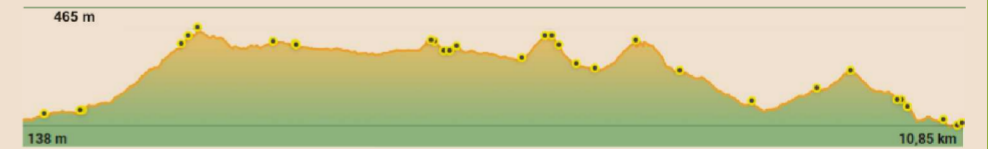

RUTA 7*

RUTA DELS 6 PICS: ÀGUILA, EL MORRO, LA FURIONA, XOCAINET, LA REDONA, EL RODENO DE LA CREU

Data d'eixida: 04/05/2025
Distància: 11,00 km
Dificultat: mitja-alta
Data d'inscripció: 21/04/2025
Hora sortida: 8:00h. (zona parking ambulatori)
Col-laborador: Lleuresport