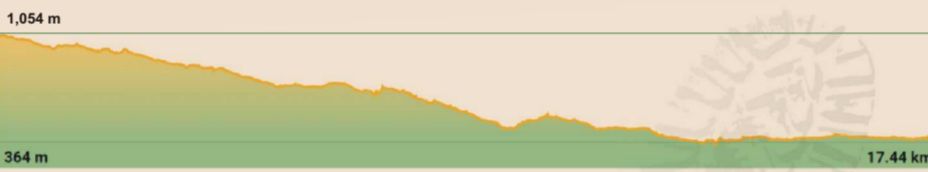

RUTA 3 *

CULLA ATZENETA

Data d'eixida: 12/01/2025
Distància: 17,44 km
Dificultat: mitja-baixa
Data d'inscripció: 30/12/2024
Hora sortida: 8:00h. (zona parking ambulatori)
Col-laborador: Kiko García