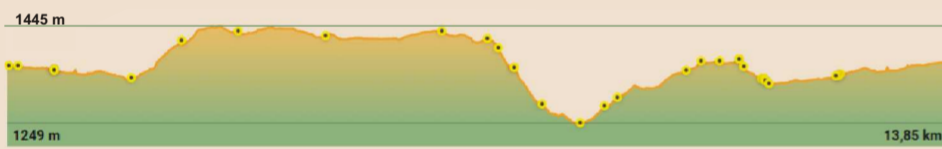

## RUTA 1 \*

### RUTA DE LOS MAQUIS P.N. TINENÇA BENIFASSAR LA POBLA BENIFASSÀ

Data d'eixida: 20/10/2024  
Distància: 13,00 km  
Dificultat: mitja-alta  
Data d'inscripció: 07/10/2024  
Hora sortida: 7:00h. (zona parking ambulatori)  
Col-laborador: Lleuresport

## RUTA 2 \*

### ALCALÁ DE LA SELVA CAÑÓN RÍO ALCALÁ

Data d'eixida: 10/11/2024  
Distància: 13,85 km  
Dificultat: mitja  
Data d'inscripció: 28/10/2024  
Hora sortida: 8:00h. (zona parking ambulatori)  
Col-laborador: Pepe Gimeno