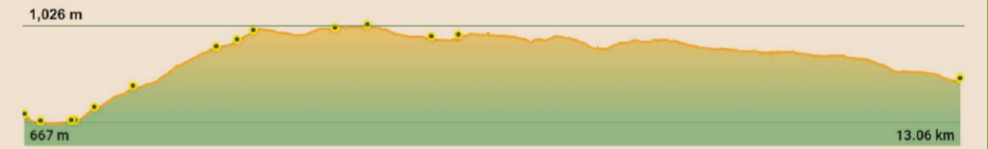

## RUTA 3 \*

### CULLA ATZENETA

Data d'eixida: 12/01/2025  
Distància: 17,44 km  
Dificultat: mitja-baixa  
Data d'inscripció: 30/12/2024  
Hora sortida: 8:00h. (zona parking ambulatori)  
Col-laborador: Kiko García

## RUTA 4 \*

### VILLAHERMOSA DEL RIO SAN VICENTE DE PIEDRAHITA

Data d'eixida: 09 /02/2025  
Distància: 13,00 km  
Dificultat: mitja  
Data d'inscripció: 27/01/2025  
Hora sortida: 8:00h. (zona parking ambulatori)  
Col-laborador: Lleuresport