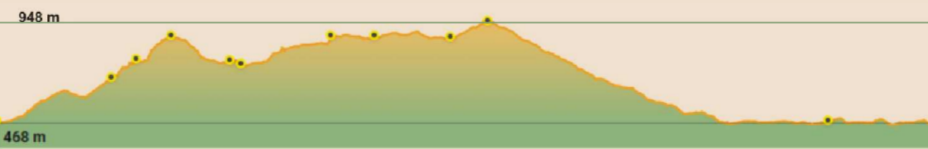

RUTA 6 *

RUTA PENYA DE L'AGUILA I MINES DE FERRO

Data d'eixida: 13/04/2025
Distància: 11,00 km
Dificultat: mitja-alta
Data d'inscripció: 31/03/2025
Hora sortida: 7:00h. (zona parking ambulatori)
Col-laborador: Lleuresport