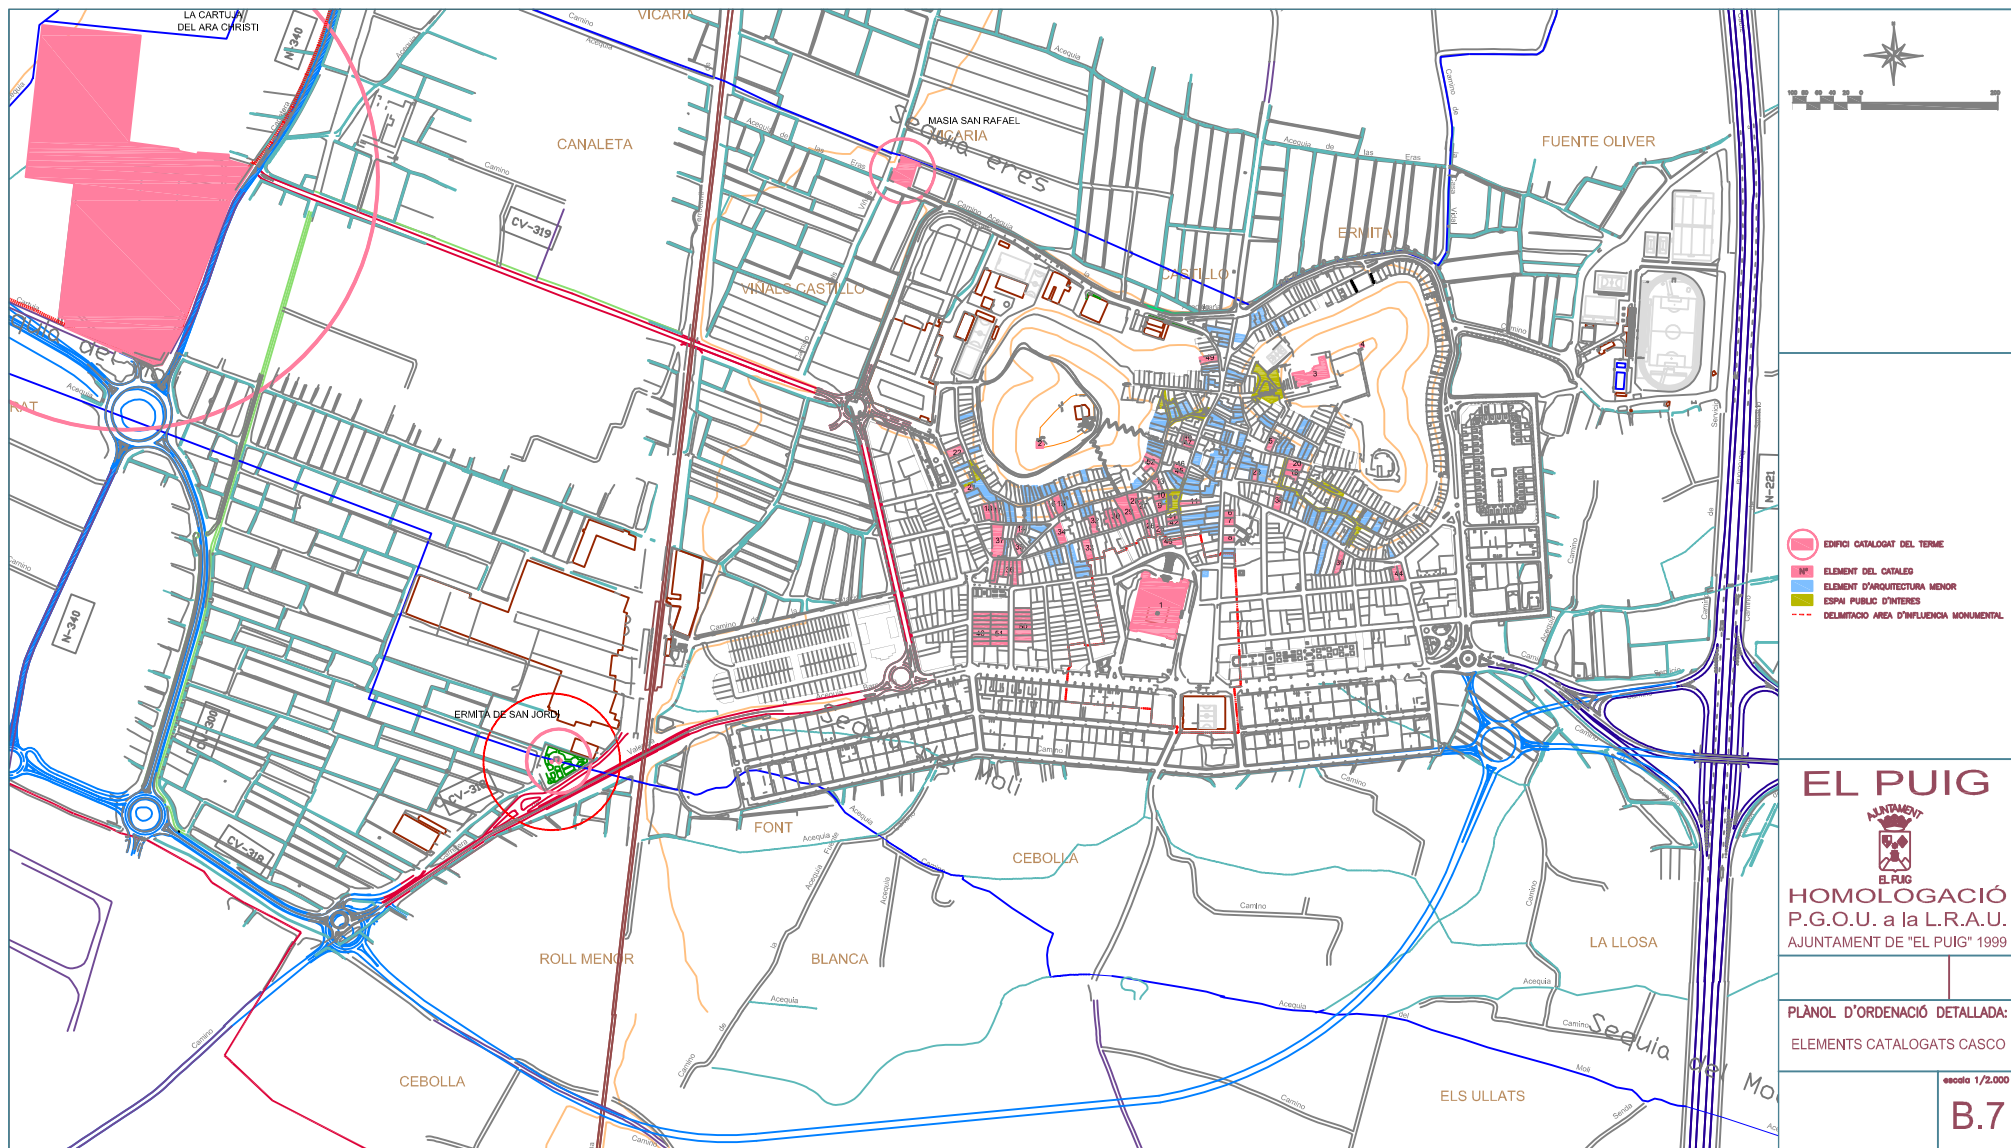

HOMOLOGACIÓ PLÀ GENERAL D'ORDENACIÓ URBANA a la L.R.A.U. EL PUIG 1.999

- EDIFICI CATALOGAT DEL TERME
- ELEMENT DEL CATALEG
- ELEMENT D'ARQUITECTURA MENOR
- ESPAI PUBLIC D'INTERES
- DELIMITACIÓ AREA D'INFLUENCIA MONUMENTAL

EL PUIG

HOMOLOGACIÓ
 P.G.O.U. a la L.R.A.U.
 AJUNTAMENT DE "EL PUIG" 1999

PLÀNOL D'ORDENACIÓ DETALLADA:
 ELEMENTS CATALOGATS CASCO

escala 1/2.000
B.7