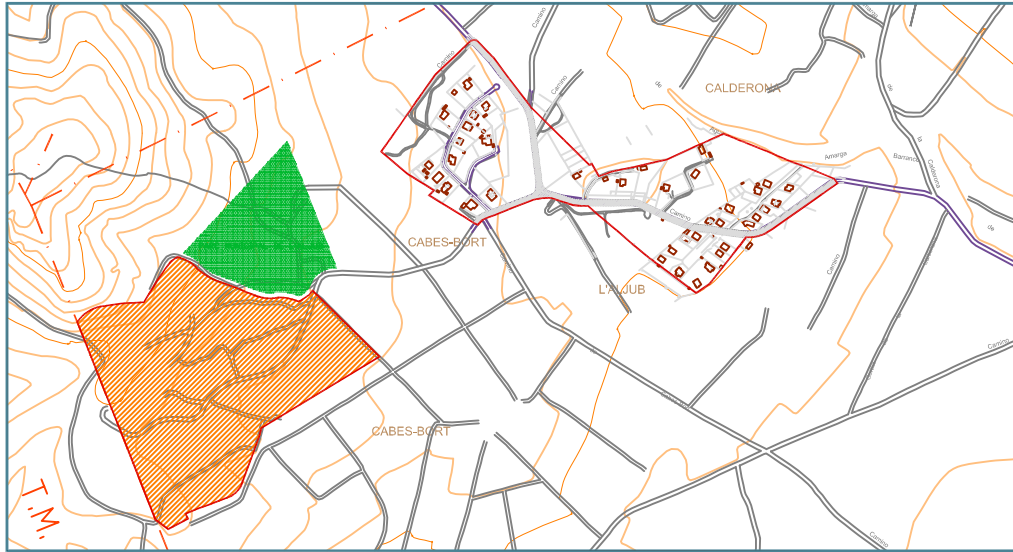

# HOMOLOGACIÓ PLÀ GENERAL D'ORDENACIÓ URBANA a la L.R.A.U. EL PUIG 1.999

- VIARI ESSENCIAL
- INFRAESTRUCTURES I SERVEIS
- ZONA VERDA I ESPAIS LLUIRES
- APARCAMENT
- ESPORTIU-RECREATIU
- EDUCATIU-CULTURAL
- ASSISTENCIAL
- ADMINISTRATIU
- AREA PEATONAL

## EL PUIG

HOMOLOGACIÓ  
P.G.O.U. a la L.R.A.U.  
AJUNTAMENT DE "EL PUIG" 1999

PLÀNOL D'ORDENACIÓ ESTRUCTURAL:  
XARXA PRIMÀRIA DE  
DOTACIONS MUNICIPALS  
CASCO MUNTANYA

escala 1/3.000

A.4