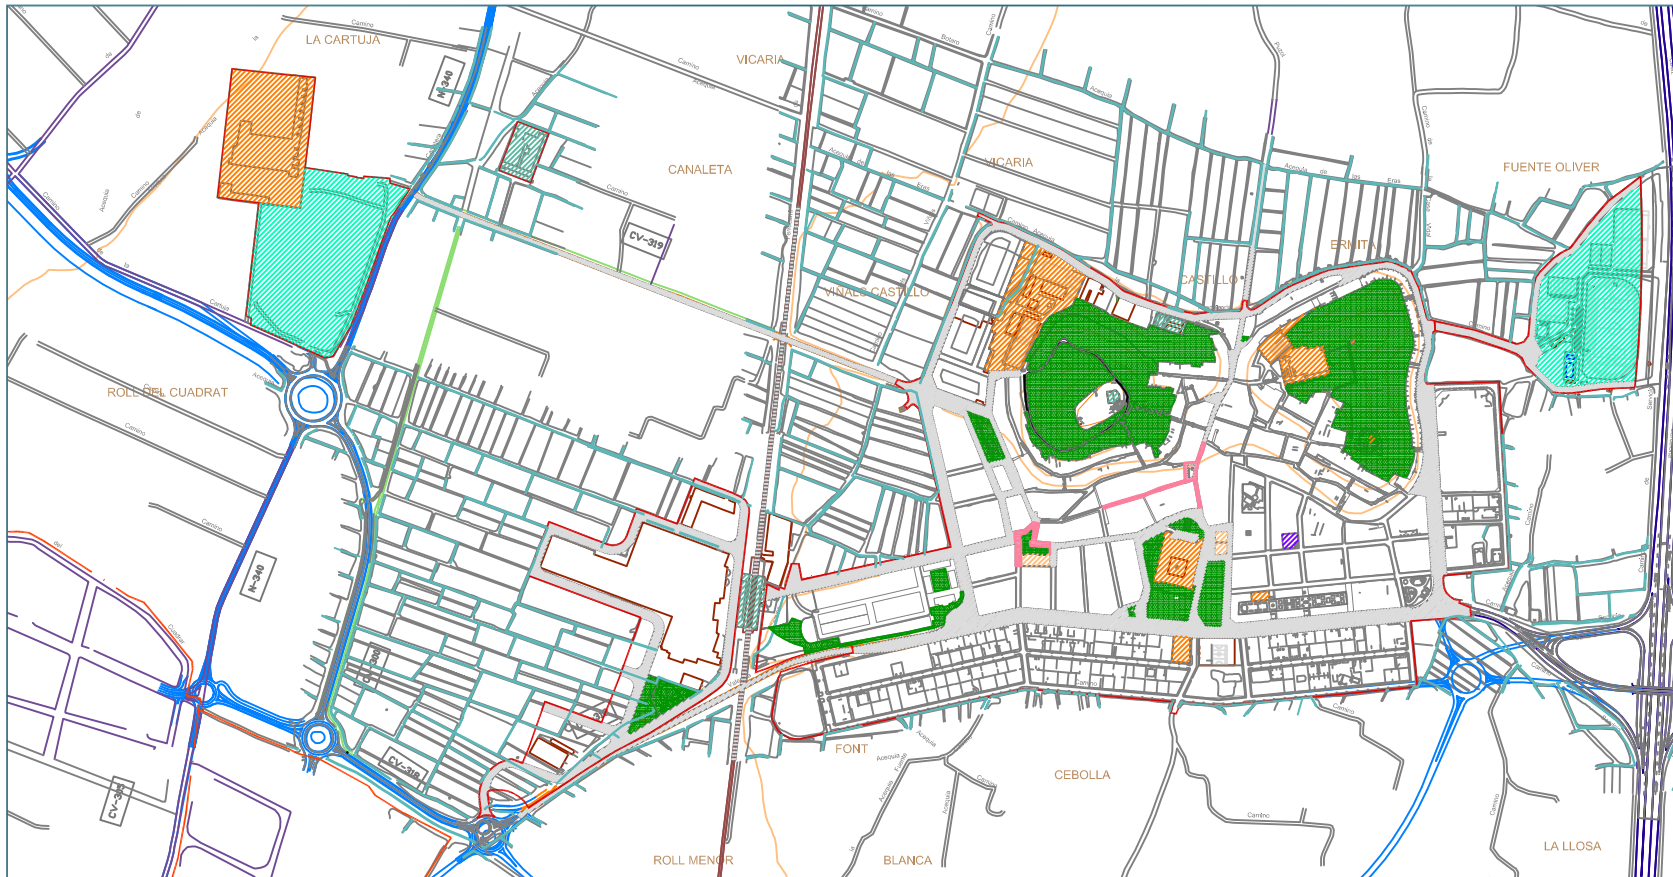

# HOMOLOGACIÓ PLÀ GENERAL D'ORDENACIÓ URBANA a la L.R.A.U. EL PUIG 1.999

- VIARI ESSENCIAL
- INFRAESTRUCTURES I SERVEIS
- ZONA VERDA I ESPAIS LLUIRES
- APARCAMENT
- ESPORTIU-RECREATIU
- EDUCATIU-CULTURAL
- ASSISTENCIAL
- ADMINISTRATIU
- AREA PEATONAL

## EL PUIG

HOMOLOGACIÓ  
P.G.O.U. a la L.R.A.U.  
AJUNTAMENT DE "EL PUIG" 1999

PLÀNOL D'ORDENACIÓ ESTRUCTURAL:  
XARXA PRIMÀRIA DE  
DOTACIONS MUNICIPALS  
CASCO MUNTANYA

escala 1/3.000

A.4