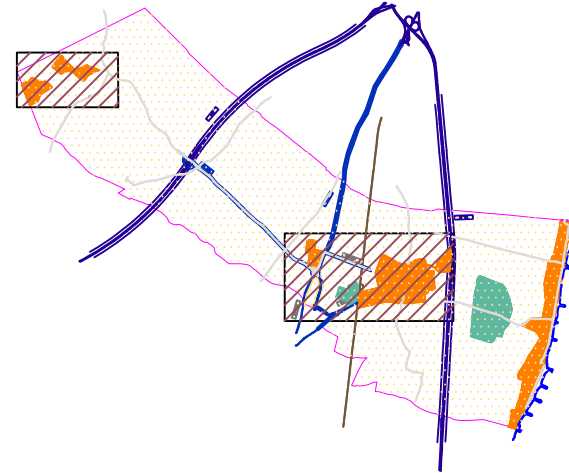

# HOMOLOGACIÓ PLÀ GENERAL D'ORDENACIÓ URBANA a la L.R.A.U. EL PUIG 1.999

- VIARI ESSENCIAL
- INFRAESTRUCTURES I SERVEIS
- ZONA VERDA I ESPAIS LLUIRES
- APARCAMENT
- ESPORTIU-RECREATIU
- EDUCATIU-CULTURAL
- ASSISTENCIAL
- ADMINISTRATIU
- AREA PEATONAL

## EL PUIG

HOMOLOGACIÓ  
P.G.O.U. a la L.R.A.U.  
AJUNTAMENT DE "EL PUIG" 1999

PLÀNOL D'ORDENACIÓ ESTRUCTURAL:  
XARXA PRIMÀRIA DE  
DOTACIONS MUNICIPALS  
CASCO MUNTANYA

escala 1/3.000

A.4