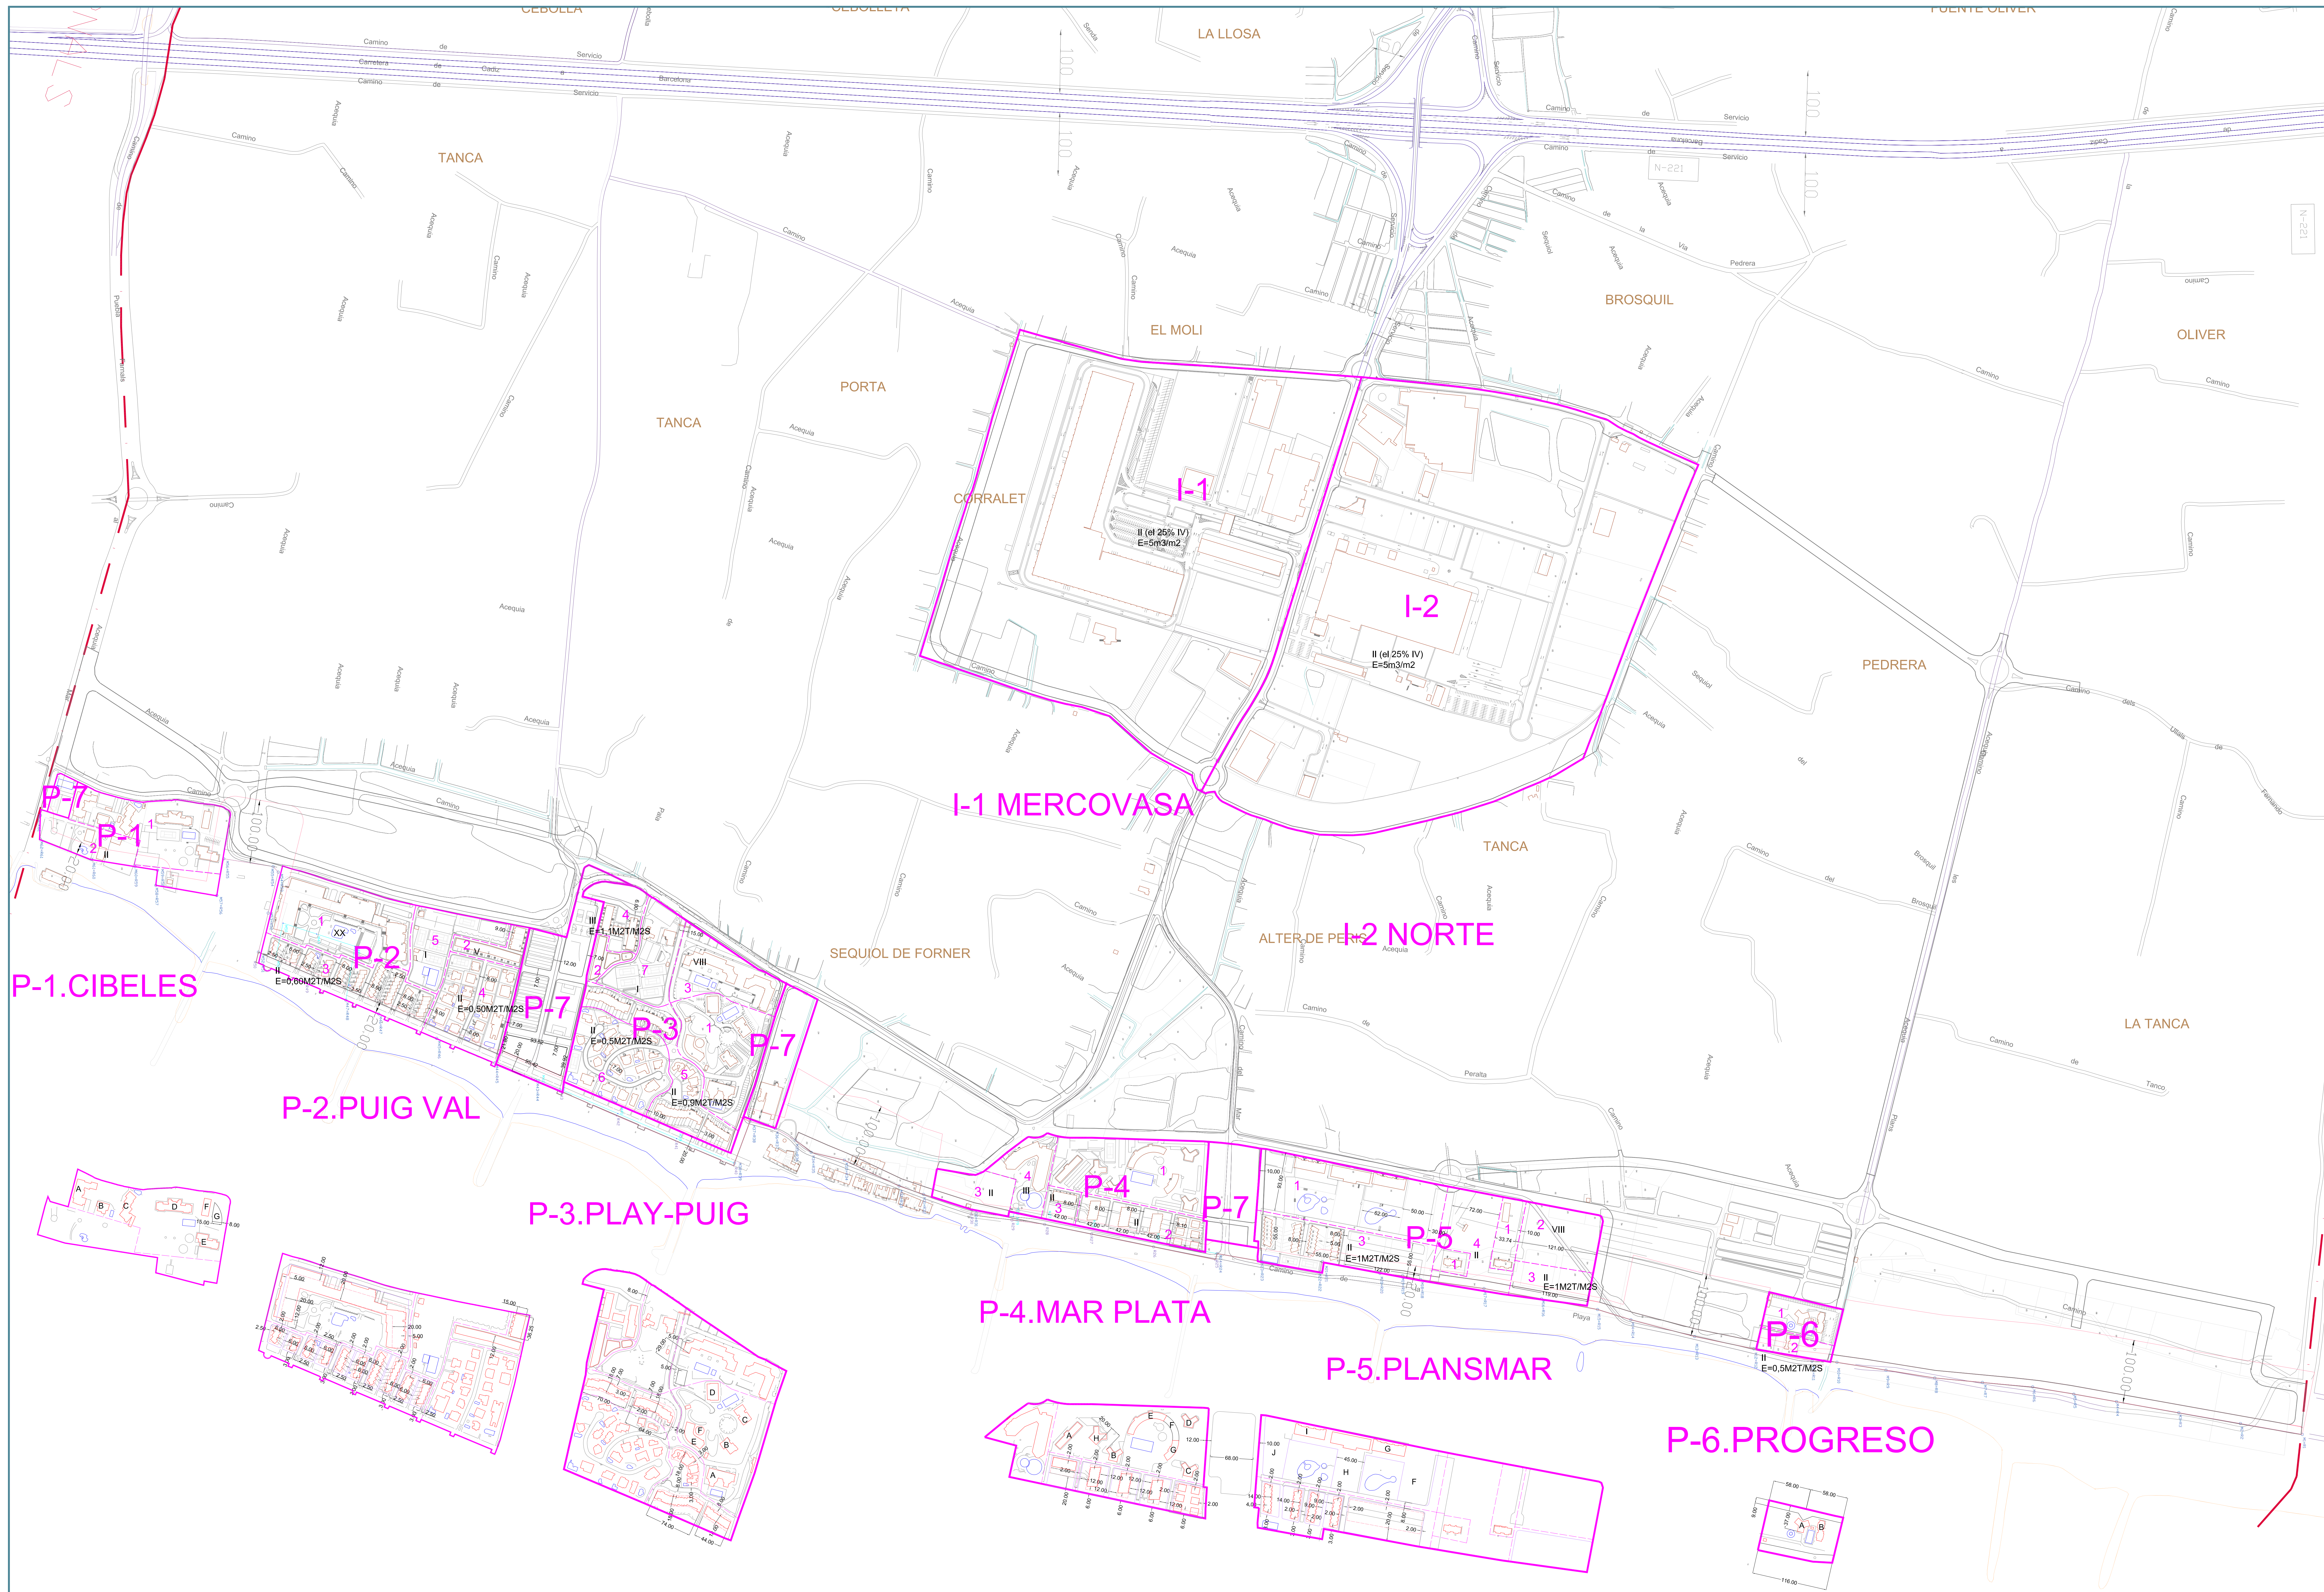

HOMOLOGACIÓ PLA GENERAL D'ORDENACIÓ URBANA a la L.R.A.U. EL PUIG 1.999

- P-7 AREA D'ORDENANÇA
- SOTS-AREA D'ORDENANÇA

EL PUIG
AJUNTAMENT

EL PUIG
**HOMOLOGACIÓ
P.G.O.U. a la L.R.A.U.**
AJUNTAMENT DE "EL PUIG" 1999

PLÀNOL D'ORDENACIÓ DETALLADA:
ZONIFICACIÓ PLATJA INDUSTRIAL

escala 1/3.000
B.2

P-1.CIBELES

P-2.PUIG VAL

P-3.PLAY-PUIG

P-4.MAR PLATA

P-5.PLANSMAR

P-6.PROGRESO

I-1 MERCOVASA

I-2 NORTE

I-1

I-2

TANCA

PORTA

CORRALET

EL MOLÍ