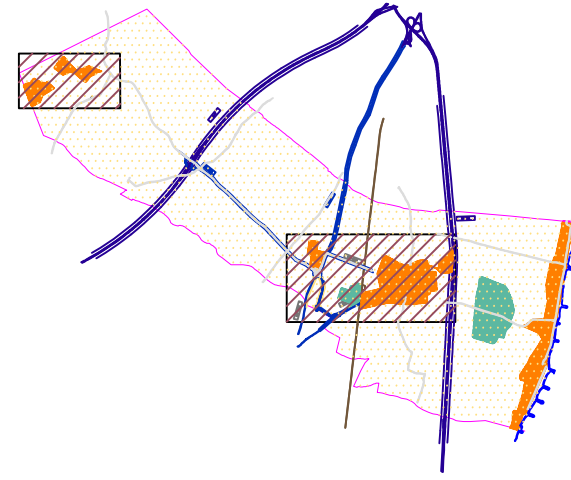

# HOMOLOGACIÓ PLÀ GENERAL D'ORDENACIÓ URBANA a la L.R.A.U. EL PUIG 1.999

	SUP. SOL.	SUP. CONS.	DESTI	TITULARITAT	REGIM D'USU
EQA-1	580	1.990	SANITARI	PUBLICA	SI
EQAD-1	996	1.718	AJUNTAMENT	PUBLICA	SI
EQAD-2	915	1.379	AJUNTAMENT	PRIVAT	SI
EQAD-3	5.730	36.241	CEMENTERI	PUBLICA	SI
EQAD-4	1.338		GUARDIA CIVIL	PUBLICA	SI
EQAD-5	2.097		ADMINISTRATIU	PUBLICA	NO
EQAP-1	4.086		PEATONALS	PUBLICA	SI
EQC-1	347	1.391	CASA CULTURAL	PUBLICA	SI
EQC-2	1.357	1.844	MUSICAL	PRIVAT	SI
EQC-3	125.346		LA LLOMA	PRIVAT	SI
EQD-1	84.958		ESPORTIU	PUBLICA	SI
EQD-2	1.637		ESPORTIU	PRIVAT	NO
EQD-3	1.637		ESPORTIU	PRIVAT	SI
EQE-1	19.821		ESCOLAR	PUBLICA	SI
EQE-2	6.732	2.210	ESCOLAR	PUBLICA	SI
EQE-3	3.436		ESCOLAR	PRIVAT	NO
EQPT-1	5.569		PATRIMONI	PUBLICA	SI
EQPT-2	90.061		PATRIMONI LA CARTUJA	PRIVAT	SI
EQS-1	4.806		DEPOSIT	PUBLICA	SI
EQS-2	2.319		DEPURADORA	PUBLICA	SI
L'ALJUB	36.730		PARC NATURAL	PUBLICA	SI
ZVL CASCO	188.574		ZONES VERDS	PUBLICA	SI
ZVL MUNTANYA	46.400		ZONES VERDS	PUBLICA	NO

**EL PUIG**  
 AJUNTAMENT  
  
 EL PUIG  
**HOMOLOGACIÓ**  
 P.G.O.U. a la L.R.A.U.  
 AJUNTAMENT DE "EL PUIG" 1999

PLÀNOL D'ORDENACIÓ DETALLADA:  
 DOTACIONS CASCO MUNTANYA

escala 1/3.000

**B.3**