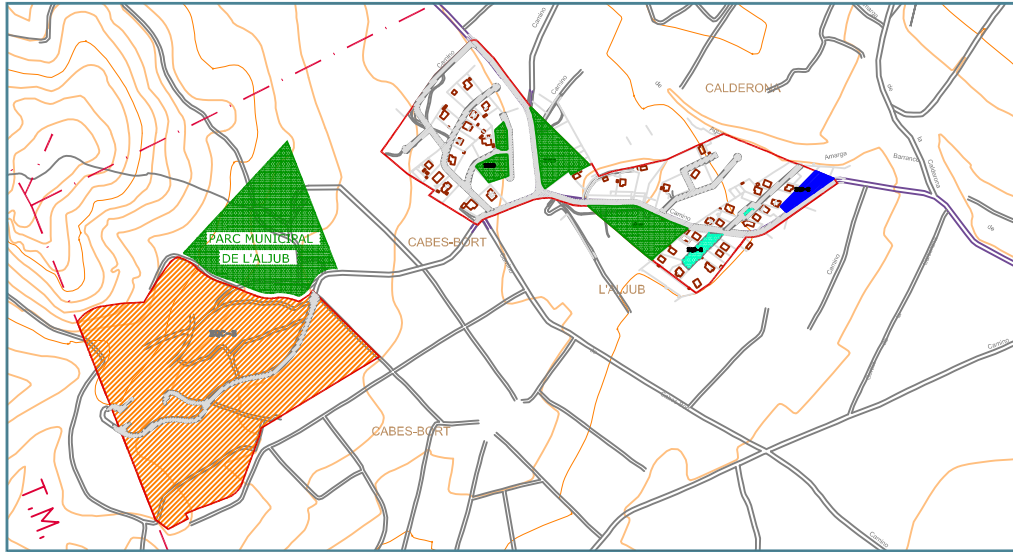

# HOMOLOGACIÓ PLÀ GENERAL D'ORDENACIÓ URBANA a la L.R.A.U. EL PUIG 1.999

	SUP. SOL.	SUP. CONS.	DESTI	TITULARITAT	REGIM D'USU
EQA-1	580	1.990	SANITARI	PUBLICA	SI
EQAD-1	996	1.718	AJUNTAMENT	PUBLICA	SI
EQAD-2	915	1.379	AJUNTAMENT	PRIVAT	SI
EQAD-3	5.730	36.241	CEMENTERI	PUBLICA	SI
EQAD-4	1.338		GUARDIA CIVIL	PUBLICA	SI
EQAD-5	2.097		ADMINISTRATIU	PUBLICA	NO
EQAP-1	4.086		PEATONALS	PUBLICA	SI
EQC-1	347	1.391	CASA CULTURAL	PUBLICA	SI
EQC-2	1.357	1.844	MUSICAL	PRIVAT	SI
EQC-3	125.346		LA LLOMA	PRIVAT	SI
EQD-1	84.958		ESPORTIU	PUBLICA	SI
EQD-2	1.637		ESPORTIU	PRIVAT	NO
EQD-3	1.637		ESPORTIU	PRIVAT	SI
EQE-1	19.821		ESCOLAR	PUBLICA	SI
EQE-2	6.732	2.210	ESCOLAR	PUBLICA	SI
EQE-3	3.436		ESCOLAR	PRIVAT	NO
EQPT-1	5.569		PATRIMONI	PUBLICA	SI
EQPT-2	90.061		PATRIMONI LA CARTUJA	PRIVAT	SI
EQS-1	4.806		DEPOSIT	PUBLICA	SI
EQS-2	2.319		DEPURADORA	PUBLICA	SI
L'ALJUB	36.730		PARC NATURAL	PUBLICA	SI
ZVL CASCO	188.574		ZONES VERDS	PUBLICA	SI
ZVL MUNTANYA	46.400		ZONES VERDS	PUBLICA	NO

**EL PUIG**  
 AJUNTAMENT  
  
 EL PUIG  
**HOMOLOGACIÓ**  
 P.G.O.U. a la L.R.A.U.  
 AJUNTAMENT DE "EL PUIG" 1999

PLÀNOL D'ORDENACIÓ DETALLADA:  
 DOTACIONS CASCO MUNTANYA

escala 1/3.000

**B.3**