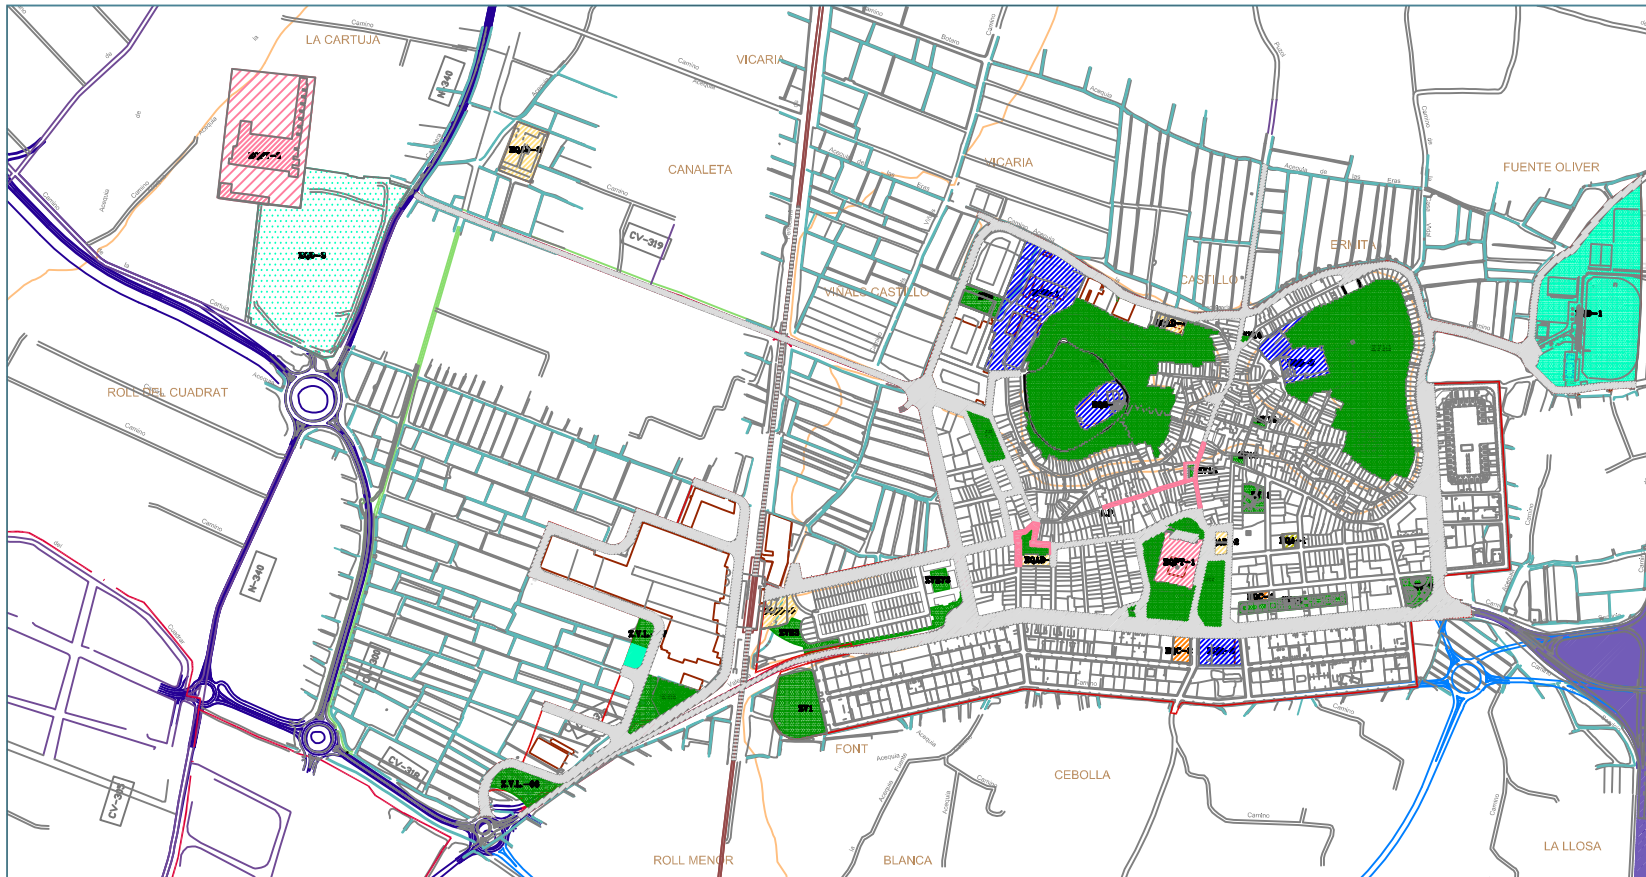

# HOMOLOGACIÓ PLÀ GENERAL D'ORDENACIÓ URBANA a la L.R.A.U. EL PUIG 1.999

	SUP. SOL.	SUP. CONS.	DESTI	TITULARITAT	REGIM D'USU
EQA-1	580	1.990	SANITARI	PUBLICA	SI
EQAD-1	996	1.718	AJUNTAMENT	PUBLICA	SI
EQAD-2	915	1.379	AJUNTAMENT	PRIVAT	SI
EQAD-3	5.730	36.241	CEMENTERI	PUBLICA	SI
EQAD-4	1.338		GUARDIA CIVIL	PUBLICA	SI
EQAD-5	2.097		ADMINISTRATIU	PUBLICA	NO
EQAP-1	4.086		PEATONALS	PUBLICA	SI
EQC-1	347	1.391	CASA CULTURAL	PUBLICA	SI
EQC-2	1.357	1.844	MUSICAL	PRIVAT	SI
EQC-3	125.346		LA LLOMA	PRIVAT	SI
EQD-1	84.958		ESPORTIU	PUBLICA	SI
EQD-2	1.637		ESPORTIU	PRIVAT	NO
EQD-3	1.637		ESPORTIU	PRIVAT	SI
EQE-1	19.821		ESCOLAR	PUBLICA	SI
EQE-2	6.732	2.210	ESCOLAR	PUBLICA	SI
EQE-3	3.436		ESCOLAR	PRIVAT	NO
EQPT-1	5.569		PATRIMONI	PUBLICA	SI
EQPT-2	90.061		PATRIMONI LA CARTUJA	PRIVAT	SI
EQS-1	4.806		DEPOSIT	PUBLICA	SI
EQS-2	2.319		DEPURADORA	PUBLICA	SI
L'ALJUB	36.730		PARC NATURAL	PUBLICA	SI
ZVL CASCO	188.574		ZONES VERDS	PUBLICA	SI
ZVL MUNTANYA	46.400		ZONES VERDS	PUBLICA	NO

**EL PUIG**  
 AJUNTAMENT  
  
 EL PUIG  
**HOMOLOGACIÓ**  
 P.G.O.U. a la L.R.A.U.  
 AJUNTAMENT DE "EL PUIG" 1999

PLÀNOL D'ORDENACIÓ DETALLADA:  
 DOTACIONS CASCO MUNTANYA

escala 1/3.000

**B.3**