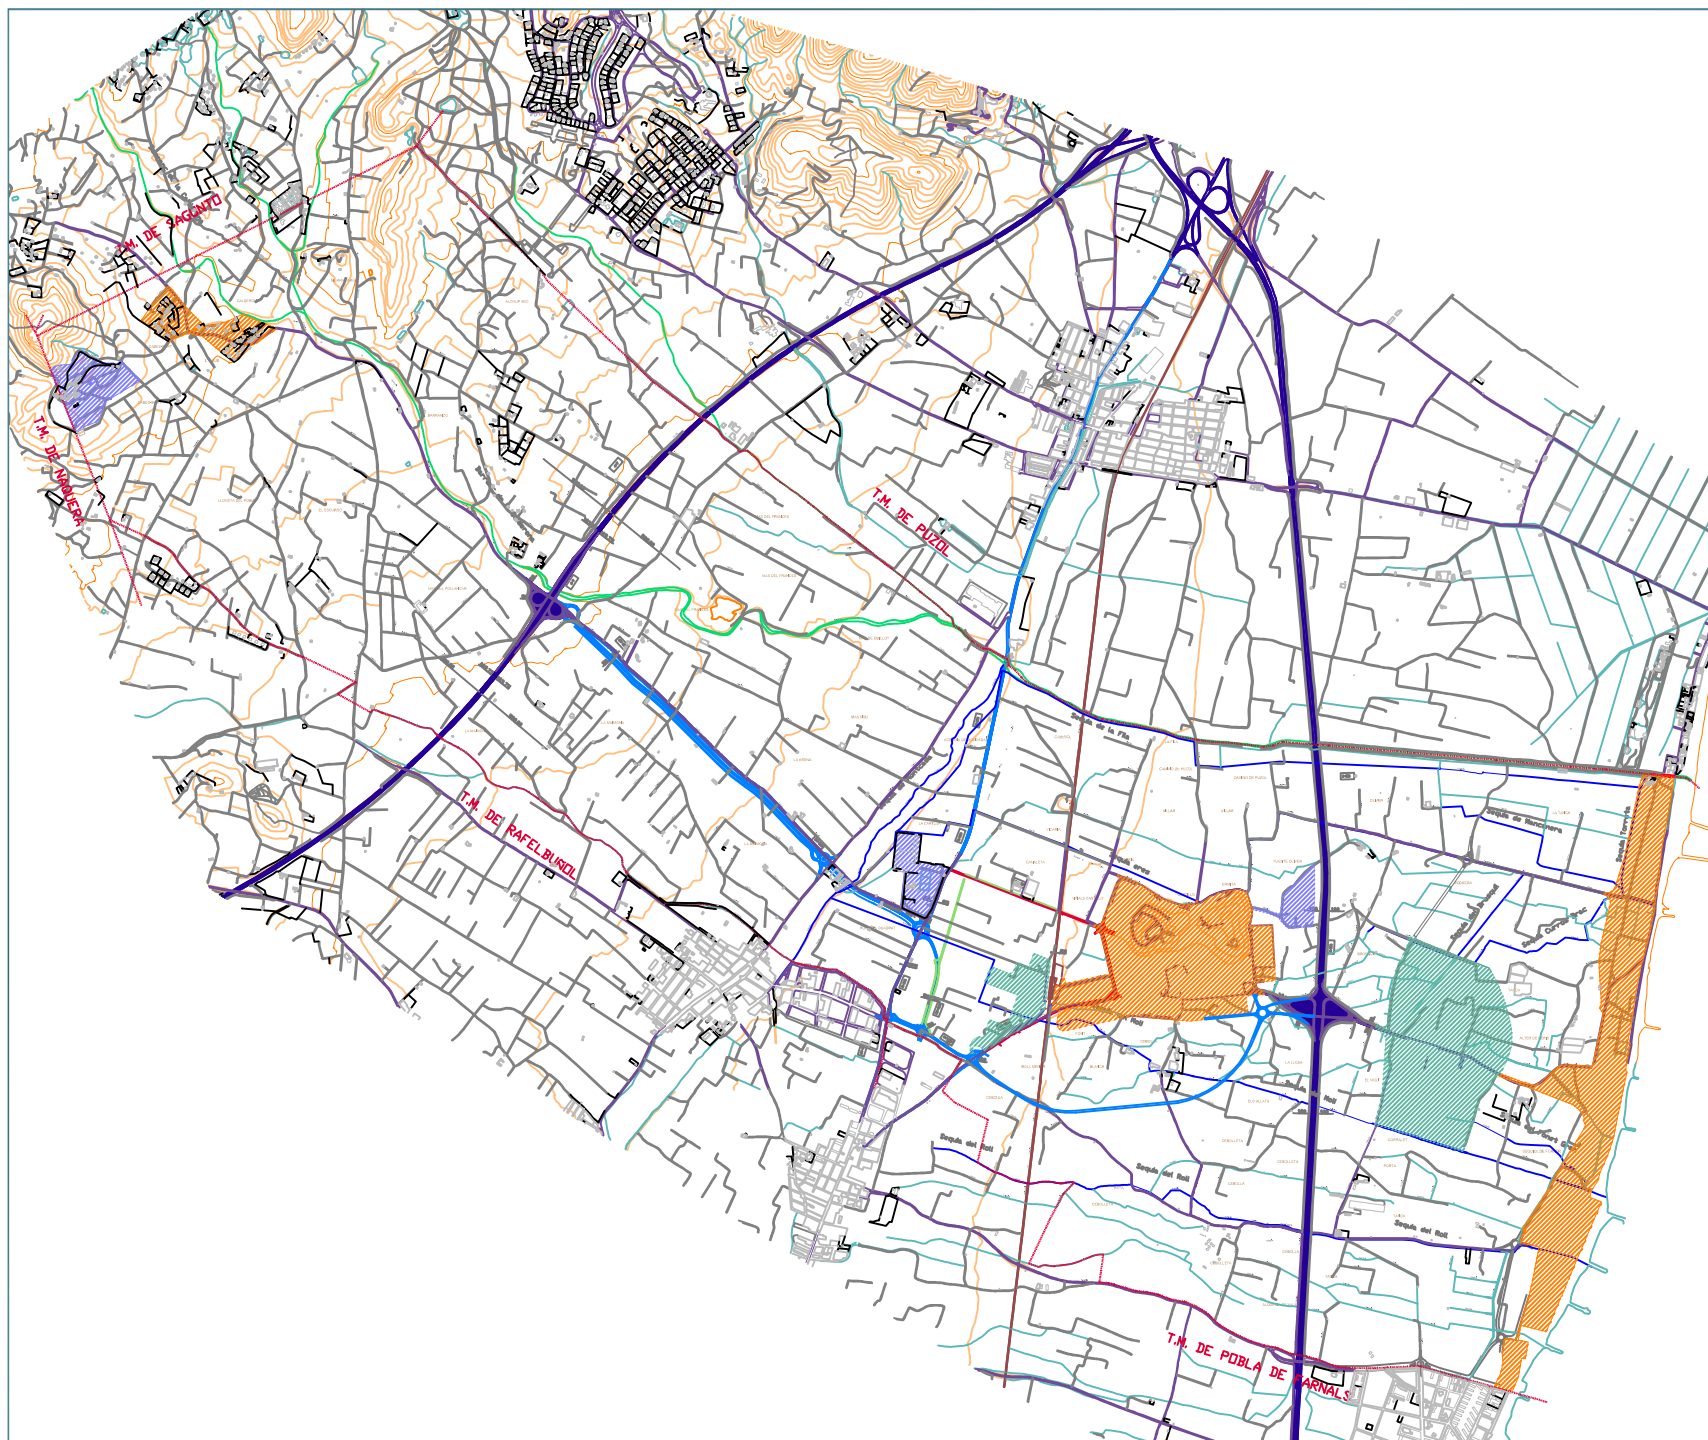

# HOMOLOGACIÓ PLÀ GENERAL D'ORDENACIÓ URBANA a la L.R.A.U. EL PUIG 1.999

- RESIDENCIAL
- INDUSTRIAL
- TERCIARI

**EL PUIG**

**HOMOLOGACIÓ**  
P.G.O.U. a la L.R.A.U.  
AJUNTAMENT DE "EL PUIG" 1999

PLÀNOL D'ORDENACIÓ ESTRUCTURAL:  
USSOS GLOBALS

escala 1/10.000

**A.2**