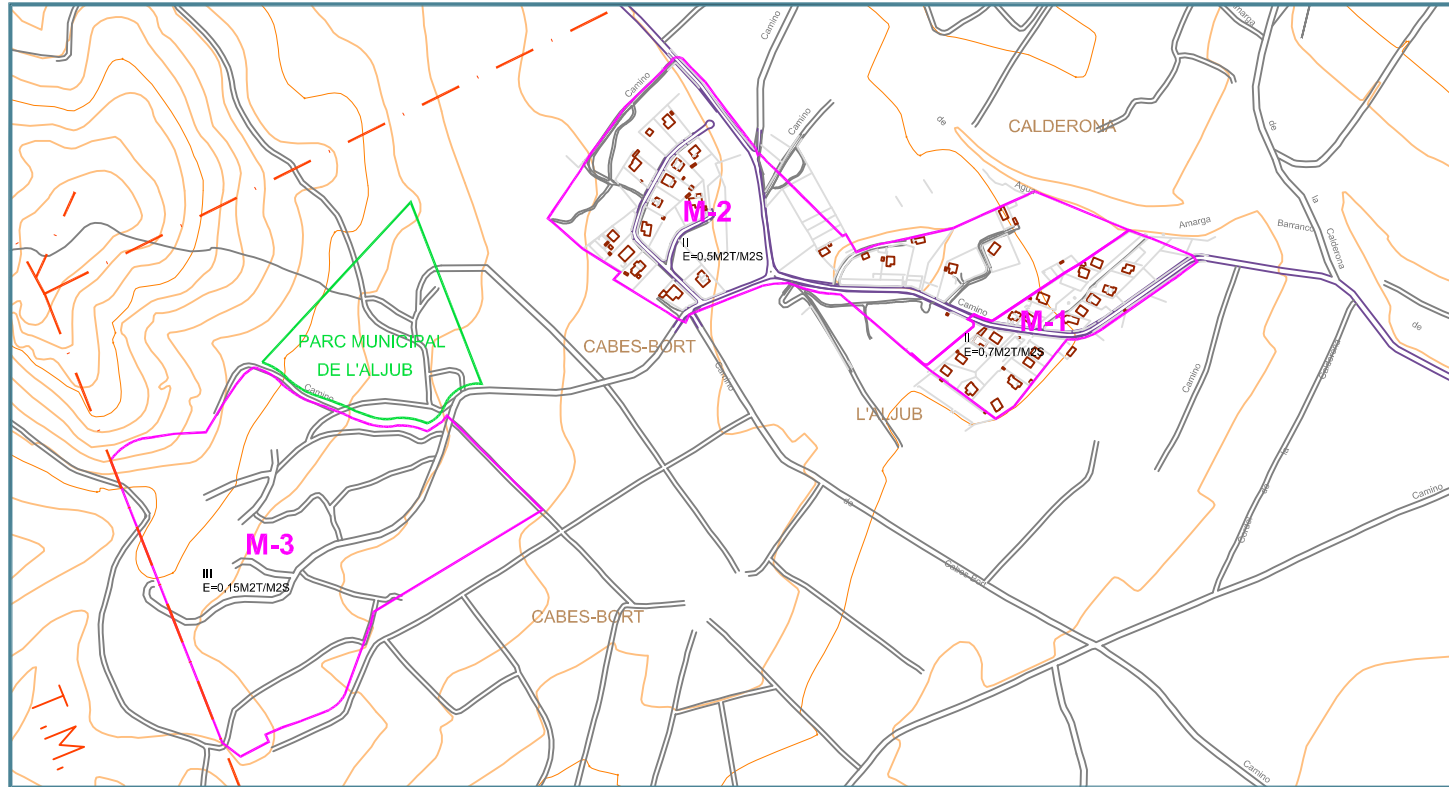

HOMOLOGACIÓ PLÀ GENERAL D'ORDENACIÓ URBANA a la L.R.A.U. EL PUIG 1.999

- P-7 AREA D'ORDENANÇA
- O SOTS-AREA D'ORDENANÇA
- AREA DE TOLERANCIA INDUSTRIAL
- AREA D'INFLUENCIA DEL MONASTERI

EL PUIG

HOMOLOGACIÓ
P.G.O.U. a la L.R.A.U.
AJUNTAMENT DE "EL PUIG" 1999

PLÀNOL D'ORDENACIÓ DETALLADA:
ZONIFICACIÓ CASCO MUNTANYA

escala 1/3.000

B.1