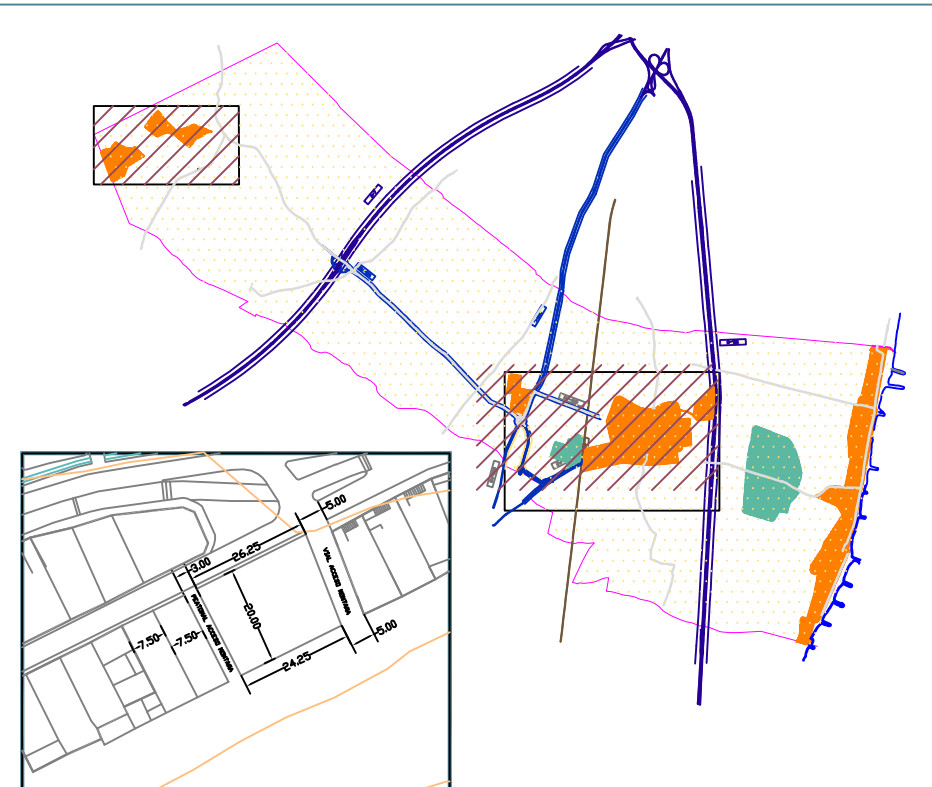

HOMOLOGACIÓ PLÀ GENERAL D'ORDENACIÓ URBANA a la L.R.A.U. EL PUIG 1.999

- P-7 AREA D'ORDENANÇA
- O SOTS-AREA D'ORDENANÇA
- AREA DE TOLERANCIA INDUSTRIAL
- AREA D'INFLUENCIA DEL MONASTERI

EL PUIG

HOMOLOGACIÓ
P.G.O.U. a la L.R.A.U.
AJUNTAMENT DE "EL PUIG" 1999

PLÀNOL D'ORDENACIÓ DETALLADA:
ZONIFICACIÓ CASCO MUNTANYA

escala 1/3.000

B.1