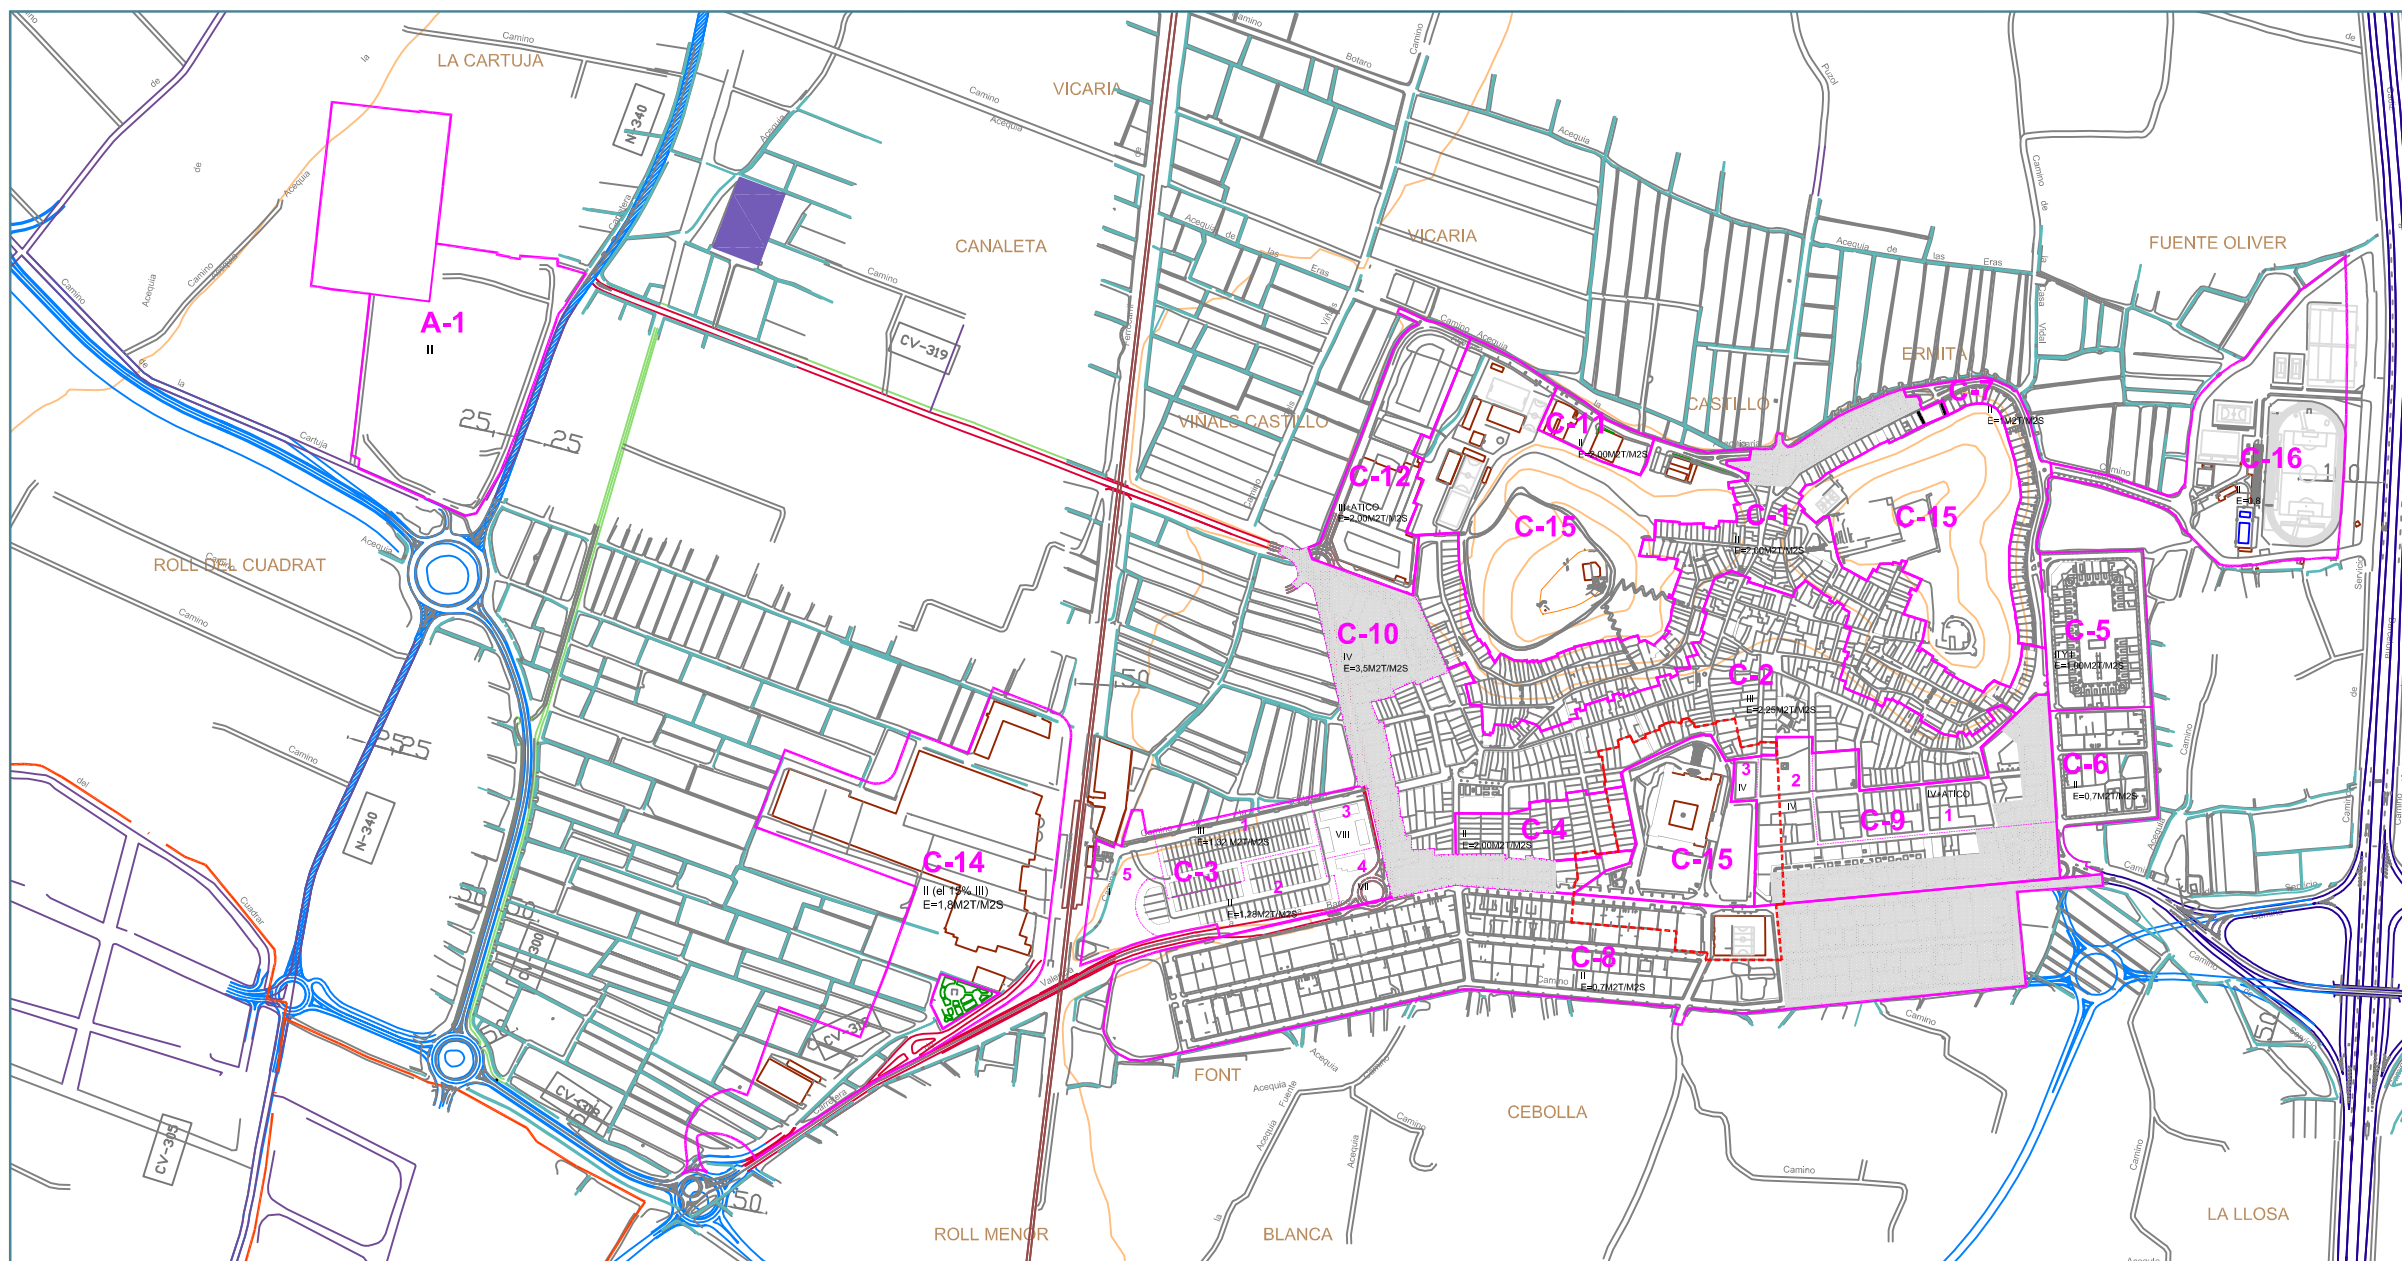

HOMOLOGACIÓ PLÀ GENERAL D'ORDENACIÓ URBANA a la L.R.A.U. EL PUIG 1.999

- P-7 AREA D'ORDENANÇA
- O SOTS-AREA D'ORDENANÇA
- AREA DE TOLERANCIA INDUSTRIAL
- AREA D'INFLUENCIA DEL MONASTERI

EL PUIG

HOMOLOGACIÓ
P.G.O.U. a la L.R.A.U.
AJUNTAMENT DE "EL PUIG" 1999

PLÀNOL D'ORDENACIÓ DETALLADA:
ZONIFICACIÓ CASCO MUNTANYA

escala 1/3.000

B.1