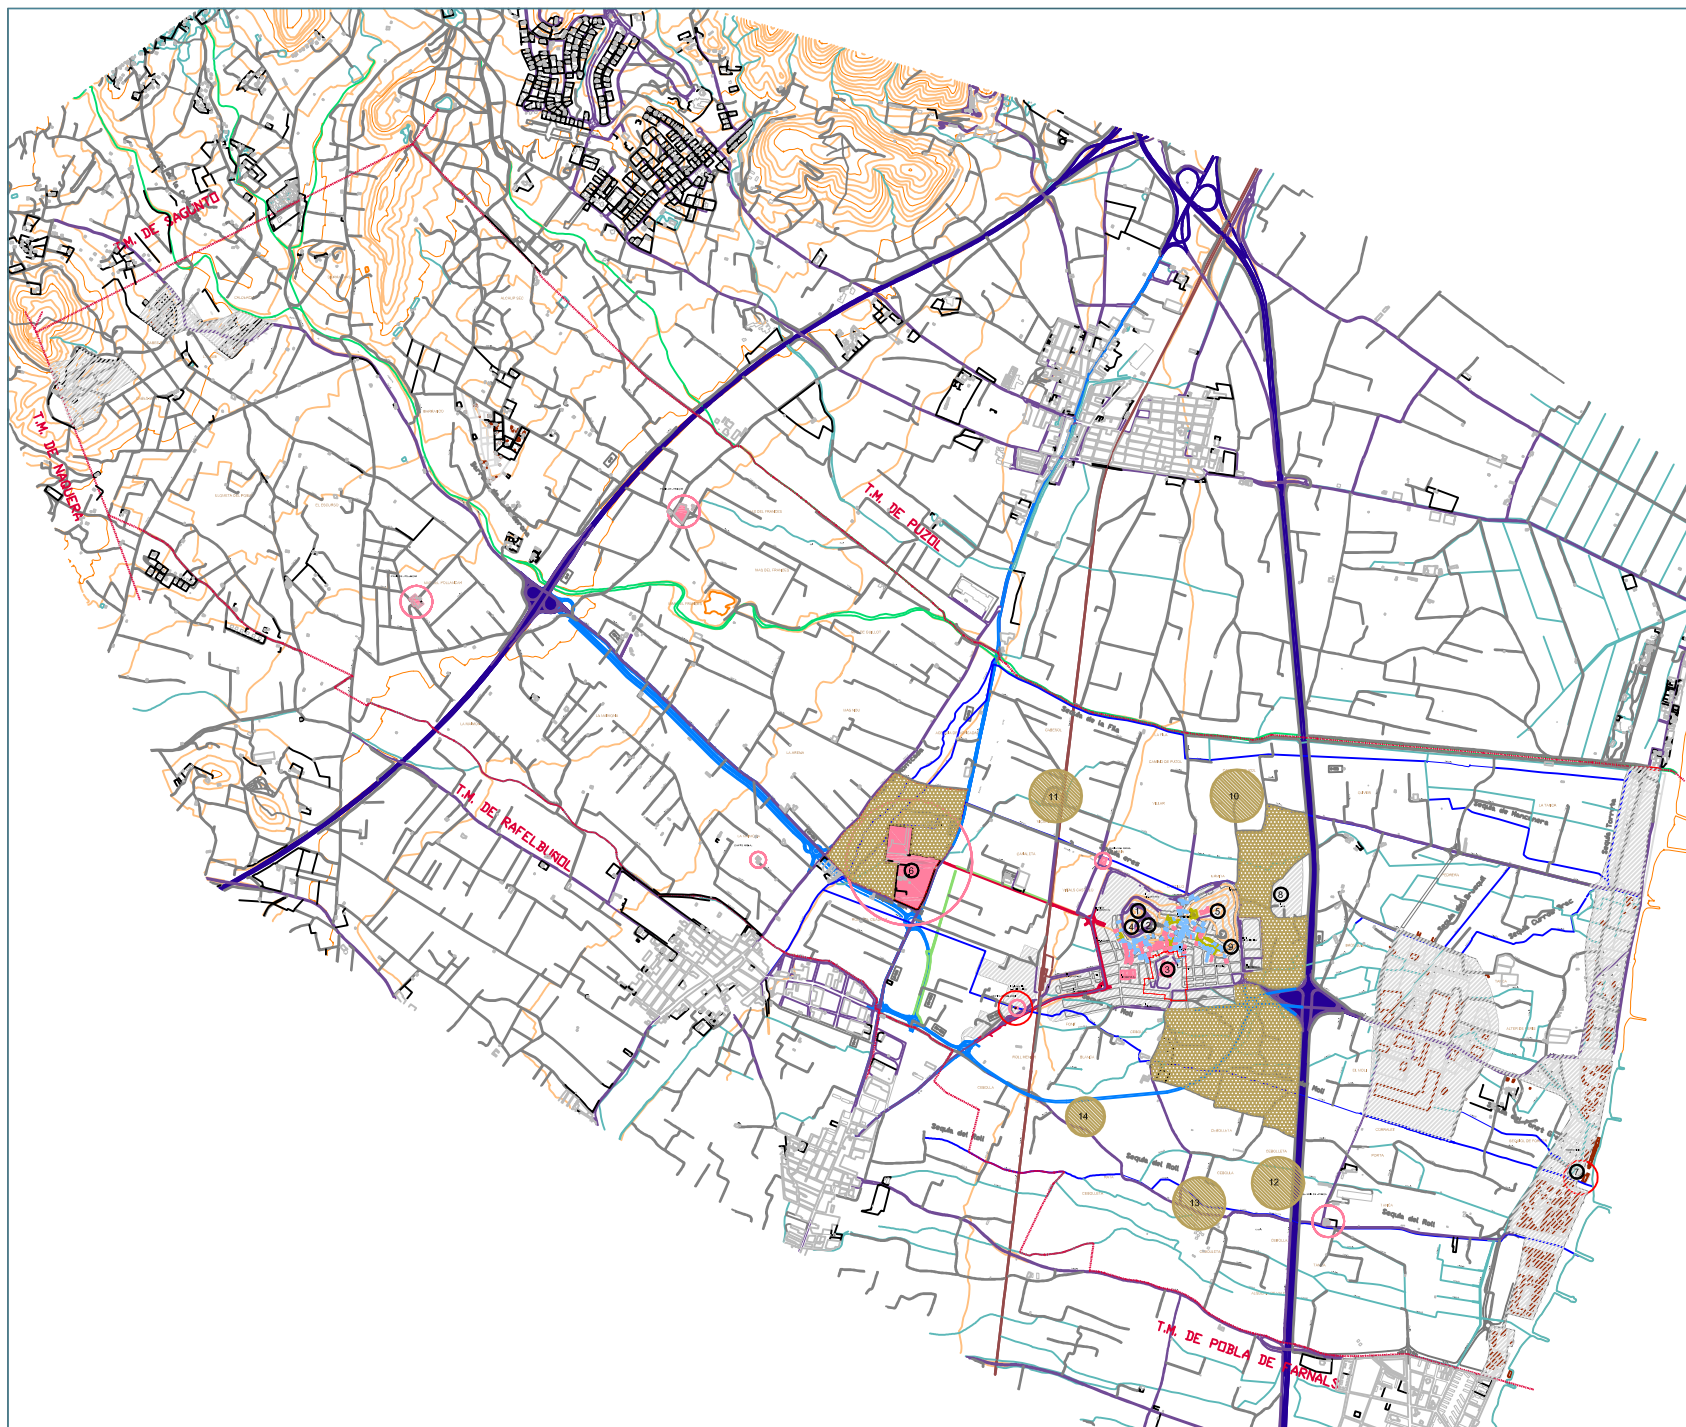

HOMOLOGACIÓ PLÀ GENERAL D'ORDENACIÓ URBANA a la L.R.A.U. EL PUIG 1.999

- EDIFICI CATALOGAT DEL TERME
- Nº ELEMENT DEL CATALOG
- ELEMENT D'ARQUITECTURA MENOR
- ESPAI PUBLIC D'INTERES
- DELIMITACIÓ AREA D'INFLUÈNCIA MONUMENTAL
- AREA DE PROTECCIÓ DE VISUALS
- JACIMENTS ARQUEOLÒGICS

EL PUIG
AJUNTAMENT

EL PUIG
HOMOLOGACIÓ
P.G.O.U. a la L.R.A.U.
AJUNTAMENT DE "EL PUIG" 1999

PLANOL D'ORDENACIÓ DETALLADA:
ELEMENTS CATALOGATS DEL TERME

escala 1/10.000
B.8