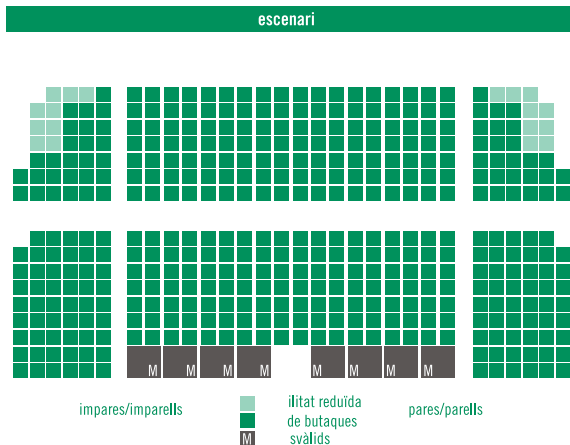

RECOLLIDA D'INVITACIONS

(actes d'entrada gratuïta):

A la taquilla de l'Auditori i al Centre Cultural El Casino: des d'una hora abans de l'acte.

VENTA D'ENTRADES

A partir del 27 de març es posaran a la venda les entrades de tots els espectacles programats d'abril a juny de 2017.

CASA DE CULTURA

De dilluns a dijous,
de 9.30 a 13.00 h i de 17 a 20 h.

TAQUILLA

Des d'una hora abans de l'espectacle.

Centre Cultural
El Casino

Plaça País Valencià, 7

Auditori Molí de Vila

Plaça Pinzón, 6

Descomptes a la Casa de Cultura, Auditori i Casino presentant Carnet Jove, Targeta Ciutadana Daurada o de Pensionista i Títol de família nombrosa. Per als espectacles infantils, descompte familiar i per a menors de 13 anys.

Coneix les notícies a la pàgina web de Quart és Cultura,

I A LES NOSTRES XARXES SOCIALS:

facebook.com/quartescultura

twitter.com/culturaqdp

Si voleu rebre informació de la programació cultural per correu electrònic, envieu el vostre nom, cognoms i adreça de correu electrònic a cultura@quartdepoblet.org

- No es permetrà l'entrada a la sala una vegada començat l'espectacle.
- No es permet cap tipus d'enregistrament dels espectacles sense autorització expressa de la companyia.
- Es desconnectaran els telèfons i les alarmes dels rellotges abans de l'inici de qualsevol acte.
- Només es tomarà l'import de les entrades en cas d'anul·lació o suspensió d'un espectacle.
- La programació és susceptible de possibles canvis.

Avís legal: Les vostres dades seran incorporades al fitxer de titularitat de l'Ajuntament de Quart de Poblet amb la finalitat de protegir les dades d'acord amb la Llei Orgànica 15/1999, de 13 de desembre, de Protecció de Dades de Caràcter Personal. Per a qualsevol rectificació o cancel·lació, podeu dirigir-vos a la Casa de Cultura o directament a l'adreça electrònica: cultura@quartdepoblet.org